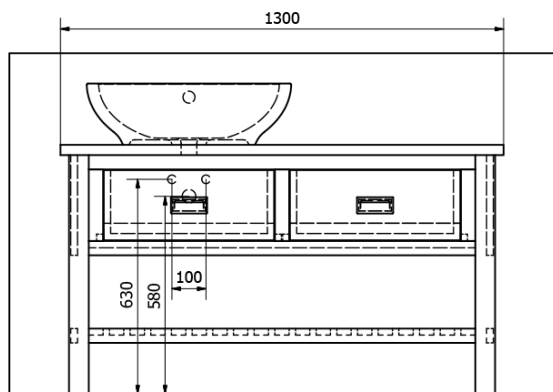

BRAND szafka pod umywalkę 130x73x50cm, świerk bejcowany

Kod: BA131S

Podstawowe informacje

Marka: Sapho

Seria: BRAND

Rozmiary

Szerokość: 1300 mm

Wysokość: 730 mm

Głębokość: 500 mm

Właściwości

Kolor: Brązowy

Dekor: Świerk bejcowany

Materiał: Lite drewno

Instalacja: Do postawienia

Typ szafki: Szuflady

Typ umywalki: Umywalka nablatowa

Opakowanie nie zawiera: Umywalka

Waga / szt.: 28.6 kg

Opakowanie: 1 szt.

Gwarancja: 2 lata

Karta techniczna

PRO POUŽITÍ STOJÁNKOVÉ BATERIE
JE NUTNO VYVRTAT OTVOR VLEVO
NEBO VPRAVO. OTVOR MŮŽE TAKÉ
NA POŽÁDÁNÍ VYVRTAT VÝROBCE
DLE TECHNICKÉHO VÝKRESU.