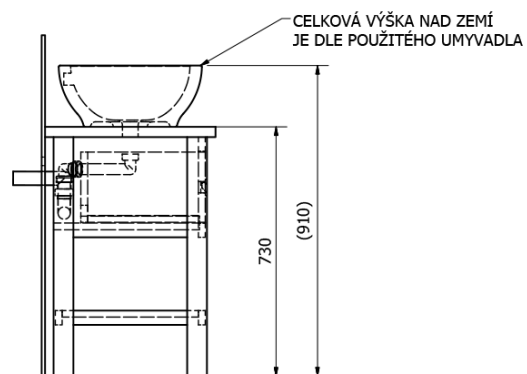

BRAND szafka pod umywalkę 130x73x50cm, świerk bejcowany

Kod: BA131S

Podstawowe informacje

Marka: Sapho

Seria: BRAND

Rozmiary

Szerokość: 1300 mm

Wysokość: 730 mm

Głębokość: 500 mm

Właściwości

Kolor: Brązowy

Dekor: Świerk bejcowany

Materiał: Lite drewno

Instalacja: Do postawienia

Typ szafki: Szuflady

Typ umywalki: Umywalka nablatowa

Opakowanie nie zawiera: Umywalka

Waga / szt.: 28.6 kg

Opakowanie: 1 szt.

Gwarancja: 2 lata

Karta techniczna

PRO POUŽITÍ STOJÁNKOVÉ BATERIE
JE NUTNO VYVRTAT OTVOR VLEVO
NEBO VPRAVO. OTVOR MŮŽE TAKÉ
NA POŽÁDÁNÍ VYVRTAT VÝROBCE
DLE TECHNICKÉHO VÝKRESU.