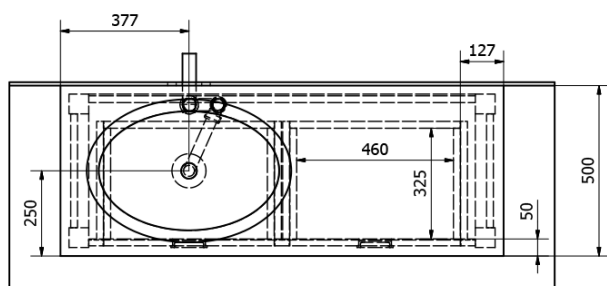

BRAND szafka pod umywalkę 130x73x50cm, świerk bejcowany

Kod: BA131S

Podstawowe informacje

Marka: Sapho

Seria: BRAND

Rozmiary

Szerokość: 1300 mm

Wysokość: 730 mm

Głębokość: 500 mm

Właściwości

Kolor: Brązowy

Dekor: Świerk bejcowany

Materiał: Lite drewno

Instalacja: Do postawienia

Typ szafki: Szuflady

Typ umywalki: Umywalka nablatowa

Opakowanie nie zawiera: Umywalka

Waga / szt.: 28.6 kg

Opakowanie: 1 szt.

Gwarancja: 2 lata

Karta techniczna

PRO POUŽITÍ STOJÁNKOVÉ BATERIE
JE NUTNO VYVRTAT OTVOR VLEVO
NEBO VPRAVO. OTVOR MŮŽE TAKÉ
NA POŽÁDÁNÍ VYVRTAT VÝROBCE
DLE TECHNICKÉHO VÝKRESU.