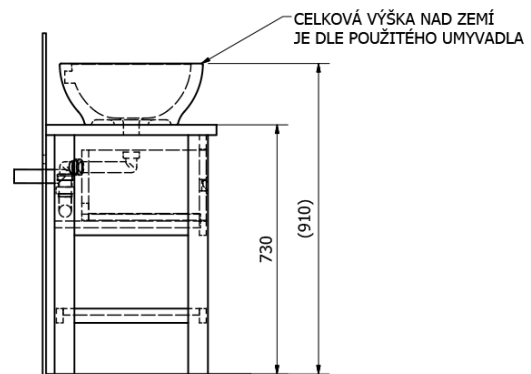

Karta techniczna