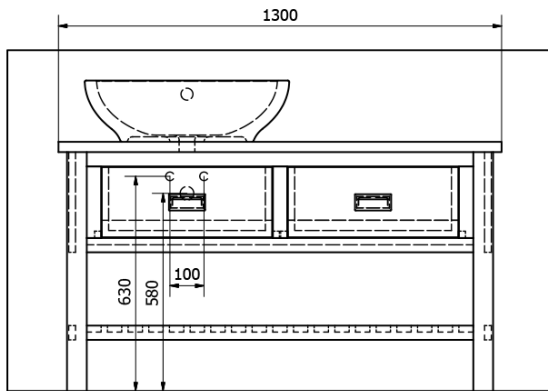

Karta techniczna