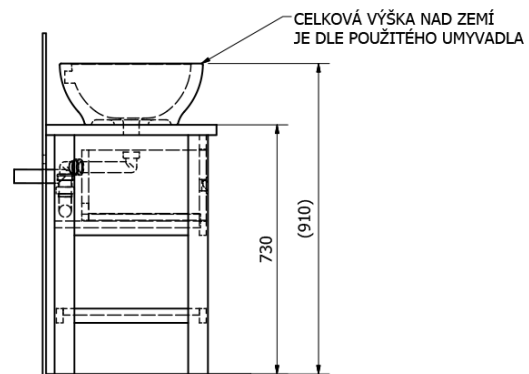

Karta techniczna