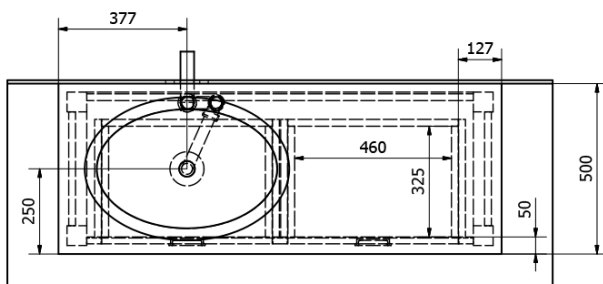

Karta techniczna