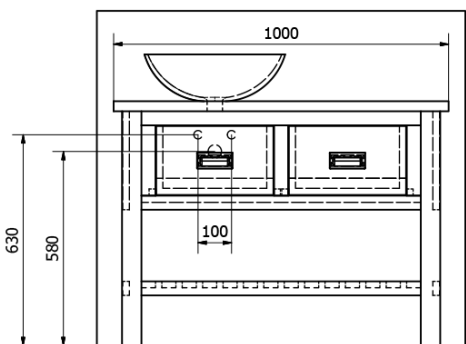

### Rozmiary

Szerokość: 1000 mm  
Wysokość: 730 mm  
Głębokość: 500 mm

### Właściwości

Kolor: Brązowy  
Dekor: Świerk bejcowany  
Materiał: Lite drewno  
Instalacja: Do postawienia  
Typ szafki: Szuflady  
Typ umywalki: Umywalka nablatowa  
Opakowanie nie zawiera: Umywalka  
Waga / szt.: 25.5 kg  
Opakowanie: 1 szt.  
Gwarancja: 2 lata

**BRAND szafka pod umyvalkę 100x73x50cm, świerk bejcowany**

**Karta techniczna**

PRO POUŽITÍ STOJÁNKOVÉ BATERIE JE NUTNO VYVRTAT OTVOR VLEVO NEBO VPRAVO. OTVOR MŮŽE TAKÉ NA POŽÁDÁNÍ VYVRTAT VÝROBCE DLE TECHNICKÉHO VÝKRESU.