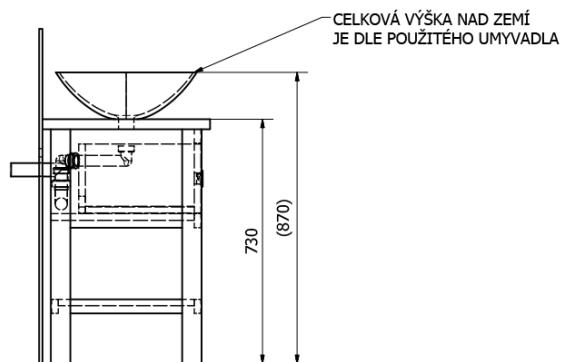

### Rozmiary

Szerokość: 1000 mm  
Wysokość: 730 mm  
Głębokość: 500 mm

### Właściwości

Kolor: Brązowy  
Dekor: Świerk bejcowany  
Materiał: Lite drewno  
Instalacja: Do postawienia  
Typ szafki: Szuflady  
Typ umywalki: Umywalka nablatowa  
Opakowanie nie zawiera: Umywalka  
Waga / szt.: 25.5 kg  
Opakowanie: 1 szt.  
Gwarancja: 2 lata

**BRAND szafka pod umyvalkę 100x73x50cm, świerk bejcowany**

**Karta techniczna**

PRO POUŽITÍ STOJÁNKOVÉ BATERIE JE NUTNO VYVRTAT OTVOR VLEVO NEBO VPRAVO. OTVOR MŮŽE TAKÉ NA POŽÁDÁNÍ VYVRTAT VÝROBCE DLE TECHNICKÉHO VÝKRESU.