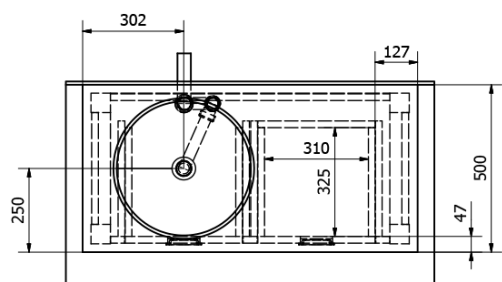

### Rozmiary

Szerokość: 1000 mm  
Wysokość: 730 mm  
Głębokość: 500 mm

### Właściwości

Kolor: Brązowy  
Dekor: Świerk bejcowany  
Materiał: Lite drewno  
Instalacja: Do postawienia  
Typ szafki: Szuflady  
Typ umywalki: Umywalka nablatowa  
Opakowanie nie zawiera: Umywalka  
Waga / szt.: 25.5 kg  
Opakowanie: 1 szt.  
Gwarancja: 2 lata

**BRAND szafka pod umyvalkę 100x73x50cm, świerk bejcowany**

**Karta techniczna**

PRO POUŽITÍ STOJÁNKOVÉ BATERIE JE NUTNO VYVRTAT OTVOR VLEVO NEBO VPRAVO. OTVOR MŮŽE TAKÉ NA POŽÁDÁNÍ VYVRTAT VÝROBCE DLE TECHNICKÉHO VÝKRESU.