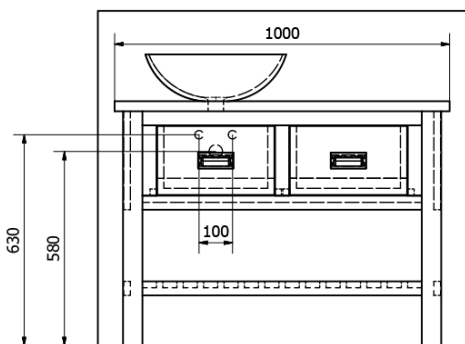

BRAND szafka pod umywalkę 100x73x50cm, świerk bejcowany

Kod: BA101S

Podstawowe informacje

Marka: Sapho
Seria: BRAND

Rozmiary

Szerokość: 1000 mm
Wysokość: 730 mm
Głębokość: 500 mm

Właściwości

Kolor: Brązowy
Dekor: Świerk bejcowany
Materiał: Lite drewno
Instalacja: Do postawienia
Typ szafki: Szuflady
Typ umywalki: Umywalka nablutowa
Opakowanie nie zawiera: Umywalka
Waga / szt.: 25.5 kg
Opakowanie: 1 szt.
Gwarancja: 2 lata

BRAND szafka pod umywalkę 100x73x50cm, świerk bejcowany

Karta techniczna

PRO POUŽITÍ STOJÁNKOVÉ BATERIE JE NUTNO VYVRTAT OTVOR VLEVO NEBO VPRAVO. OTVOR MŮŽE TAKÉ NA POŽÁDÁNÍ VYVRTAT VÝROBCE DLE TECHNICKÉHO VÝKRESU.