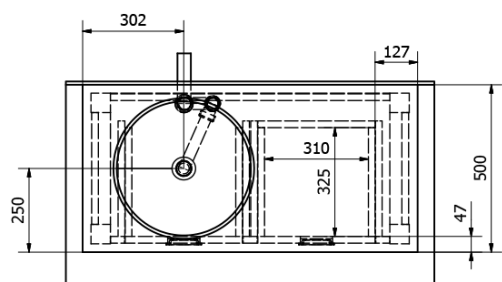

BRAND szafka pod umywalkę 100x73x50cm, świerk bejcowany

Kod: BA101S

Podstawowe informacje

Marka: Sapho
Seria: BRAND

Rozmiary

Szerokość: 1000 mm
Wysokość: 730 mm
Głębokość: 500 mm

Właściwości

Kolor: Brązowy
Dekor: Świerk bejcowany
Materiał: Lite drewno
Instalacja: Do postawienia
Typ szafki: Szuflady
Typ umywalki: Umywalka nablutowa
Opakowanie nie zawiera: Umywalka
Waga / szt.: 25.5 kg
Opakowanie: 1 szt.
Gwarancja: 2 lata

BRAND szafka pod umywalkę 100x73x50cm, świerk bejcowany

Karta techniczna

PRO POUŽITÍ STOJÁNKOVÉ BATERIE JE NUTNO VYVRTAT OTVOR VLEVO NEBO VPRAVO. OTVOR MŮŽE TAKÉ NA POŽÁDÁNÍ VYVRTAT VÝROBCE DLE TECHNICKÉHO VÝKRESU.