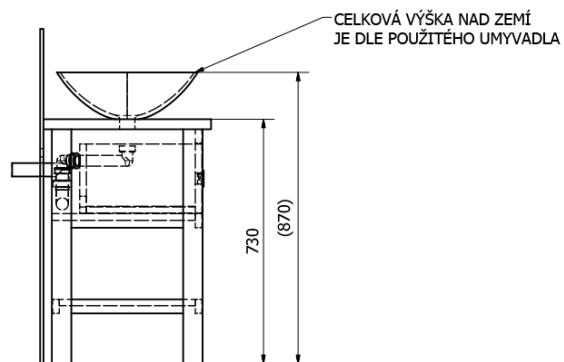

BRAND szafka pod umywalkę 100x73x50cm, świerk bejcowany

Kod: BA101S

Podstawowe informacje

Marka: Sapho
Seria: BRAND

Rozmiary

Szerokość: 1000 mm
Wysokość: 730 mm
Głębokość: 500 mm

Właściwości

Kolor: Brązowy
Dekor: Świerk bejcowany
Materiał: Lite drewno
Instalacja: Do postawienia
Typ szafki: Szuflady
Typ umywalki: Umywalka nablutowa
Opakowanie nie zawiera: Umywalka
Waga / szt.: 25.5 kg
Opakowanie: 1 szt.
Gwarancja: 2 lata

BRAND szafka pod umywalkę 100x73x50cm, świerk bejcowany

Karta techniczna

PRO POUŽITÍ STOJÁNKOVÉ BATERIE JE NUTNO VYVRTAT OTVOR VLEVO NEBO VPRAVO. OTVOR MŮŽE TAKÉ NA POŽÁDÁNÍ VYVRTAT VÝROBCE DLE TECHNICKÉHO VÝKRESU.