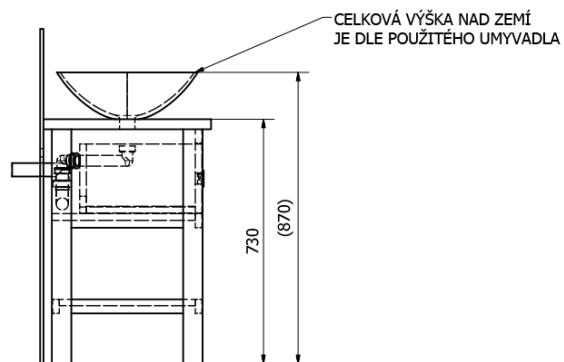

BRAND szafka pod umywalkę 100x73x50cm, świerk bejcowany

Kod: BA101S

Podstawowe informacje

Marka: Sapho
Seria: BRAND

Rozmiary

Szerokość: 1000 mm
Wysokość: 730 mm
Głębokość: 500 mm

Właściwości

Kolor: Brązowy
Dekor: Świerk bejcowany
Materiał: Lite drewno
Instalacja: Do postawienia
Typ szafki: Szuflady
Typ umywalki: Umywalka nablutowa
Opakowanie nie zawiera: Umywalka
Waga / szt.: 25.5 kg
Opakowanie: 1 szt.
Gwarancja: 2 lata

BRAND szafka pod umyvalkę 100x73x50cm, świerk bejcowany

Karta techniczna

PRO POUŽITÍ STOJÁNKOVÉ BATERIE JE NUTNO VYVRTAT OTVOR VLEVO NEBO VPRAVO. OTVOR MŮŽE TAKÉ NA POŽÁDÁNÍ VYVRTAT VÝROBCE DLE TECHNICKÉHO VÝKRESU.