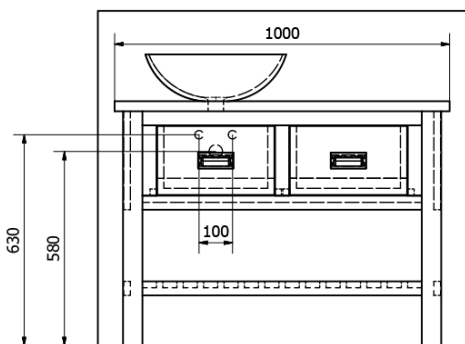

BRAND szafka pod umywalkę 100x73x50cm, świerk bejcowany

Kod: BA101S

Podstawowe informacje

Marka: Sapho
Seria: BRAND

Rozmiary

Szerokość: 1000 mm
Wysokość: 730 mm
Głębokość: 500 mm

Właściwości

Kolor: Brązowy
Dekor: Świerk bejcowany
Materiał: Lite drewno
Instalacja: Do postawienia
Typ szafki: Szuflady
Typ umywalki: Umywalka nablutowa
Opakowanie nie zawiera: Umywalka
Waga / szt.: 25.5 kg
Opakowanie: 1 szt.
Gwarancja: 2 lata

BRAND szafka pod umyvalkę 100x73x50cm, świerk bejcowany

Karta techniczna

PRO POUŽITÍ STOJÁNKOVÉ BATERIE JE NUTNO VYVRTAT OTVOR VLEVO NEBO VPRAVO. OTVOR MŮŽE TAKÉ NA POŽÁDÁNÍ VYVRTAT VÝROBCE DLE TECHNICKÉHO VÝKRESU.