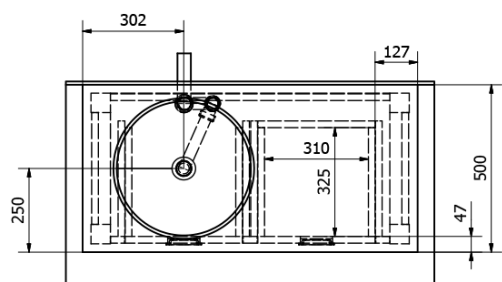

BRAND szafka pod umywalkę 100x73x50cm, świerk bejcowany

Kod: BA101S

Podstawowe informacje

Marka: Sapho
Seria: BRAND

Rozmiary

Szerokość: 1000 mm
Wysokość: 730 mm
Głębokość: 500 mm

Właściwości

Kolor: Brązowy
Dekor: Świerk bejcowany
Materiał: Lite drewno
Instalacja: Do postawienia
Typ szafki: Szuflady
Typ umywalki: Umywalka nablutowa
Opakowanie nie zawiera: Umywalka
Waga / szt.: 25.5 kg
Opakowanie: 1 szt.
Gwarancja: 2 lata

BRAND szafka pod umyvalkę 100x73x50cm, świerk bejcowany

Karta techniczna

PRO POUŽITÍ STOJÁNKOVÉ BATERIE JE NUTNO VYVRTAT OTVOR VLEVO NEBO VPRAVO. OTVOR MŮŽE TAKÉ NA POŽÁDÁNÍ VYVRTAT VÝROBCE DLE TECHNICKÉHO VÝKRESU.