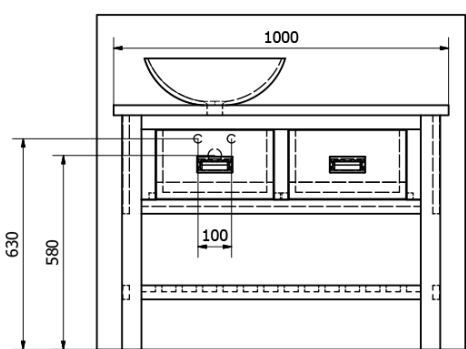

Karta techniczna