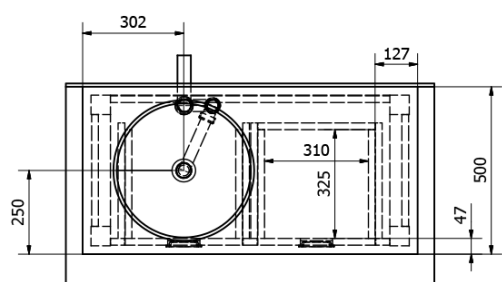

Karta techniczna