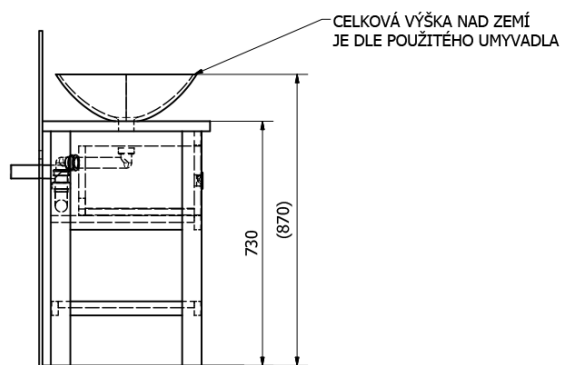

BRAND szafka pod umywalkę 100x73x50cm, świerk bejcowany

SAPHO

Kod: BA101S

Rozmiary

Szerokość: 1000 mm

Wysokość: 730 mm

Głębokość: 500 mm

Właściwości

Kolor: Brązowy

Dekor: Świerk bejcowany

Materiał: Lite drewno

Gwarancja: 2 lata

Karta techniczna

PRO POUŽITÍ STOJÁNKOVÉ BATERIE JE NUTNO VYVRTAT OTVOR VLEVO NEBO VPRAVO. OTVOR MŮŽE TAKÉ NA POŽÁDÁNÍ VYVRTAT VÝROBCE DLE TECHNICKÉHO VÝKRESU.