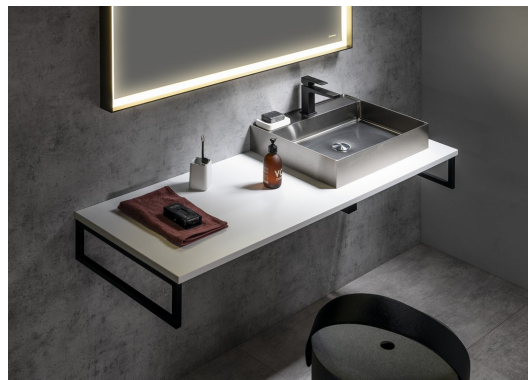

Kod: PL110-0101

**Podstawowe informacje**

Marka: Sapho  
Seria: Blaty PLATO

**Rozmiary**

Szerokość: 1100 mm  
Wysokość: 24 mm  
Głębokość: 500 mm

**Właściwości**

Kolor: Biały mat  
Warianty kolorystyczne: Według wzornika  
Materiał: Solid Surface - Sztuczny kamień  
Instalacja: Zawieszane na ścianie  
Typ szafki: Blat  
Typ umywalki: Umywalka nablátowa  
Waga / szt.: 28.38 kg  
Gwarancja: 2 lata