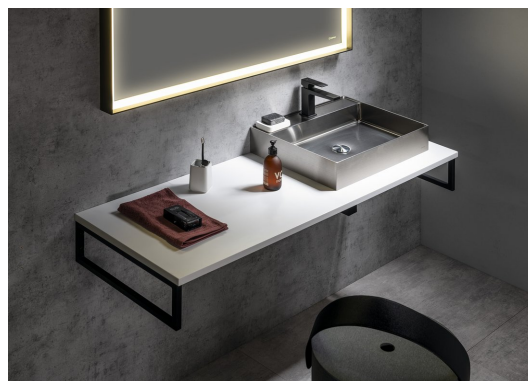

PLATO blat Rockstone 1100x24x500mm, biały mat

Kod: PL110-0101

Rozmiary

Szerokość: 1100 mm

Wysokość: 24 mm

Głębokość: 500 mm

Właściwości

Kolor: Biały mat

Materiał: Solid Surface - Sztuczny kamień

Gwarancja: 2 lata

Karta techniczna