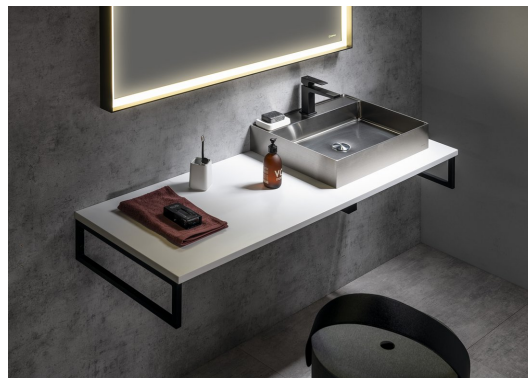

PLATO blat Rockstone 1100x24x500mm, biały mat

Kod: PL110-0101

Rozmiary

Szerokość: 1100 mm

Wysokość: 24 mm

Głębokość: 500 mm

Właściwości

Kolor: Biały mat

Materiał: Solid Surface - Sztuczny kamień

Gwarancja: 2 lata

Karta techniczna