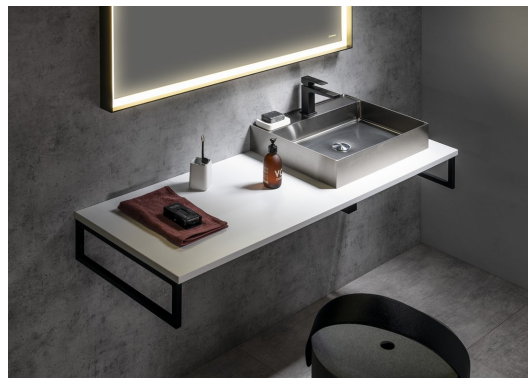

## PLATO blat Rockstone 1000x24x500mm, biały mat

**SAPHO**

**Kod:** PL100-0101

### Rozmiary

Szerokość: 1000 mm

Wysokość: 24 mm

Głębokość: 500 mm

### Właściwości

Kolor: Biały mat

Materiał: Solid Surface - Sztuczny kamień

Gwarancja: 2 lata