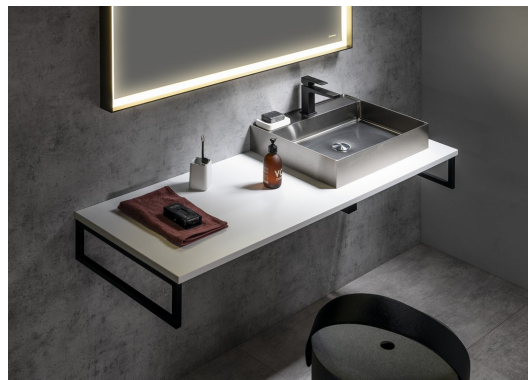

Kod: PL090-0101

Podstawowe informacje

Marka: Sapho
Seria: Blaty PLATO

Rozmiary

Szerokość: 900 mm
Wysokość: 24 mm
Głębokość: 500 mm

Właściwości

Kolor: Biały mat
Warianty kolorystyczne: Według wzornika
Materiał: Solid Surface - Sztuczny kamień
Instalacja: Zawieszane na ścianie
Typ szafki: Blat
Typ umywalki: Umywalka nablátowa
Waga / szt.: 23.15 kg
Gwarancja: 2 lata