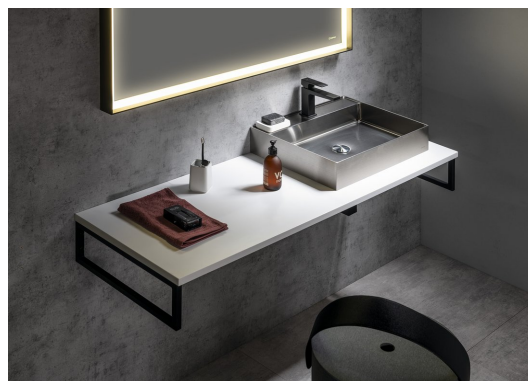

PLATO blat Rockstone 700x24x500mm, biały mat

Kod: PL070-0101

Rozmiary

Szerokość: 700 mm

Wysokość: 24 mm

Głębokość: 500 mm

Właściwości

Kolor: Biały mat

Materiał: Solid Surface - Sztuczny kamień

Gwarancja: 2 lata

Karta techniczna