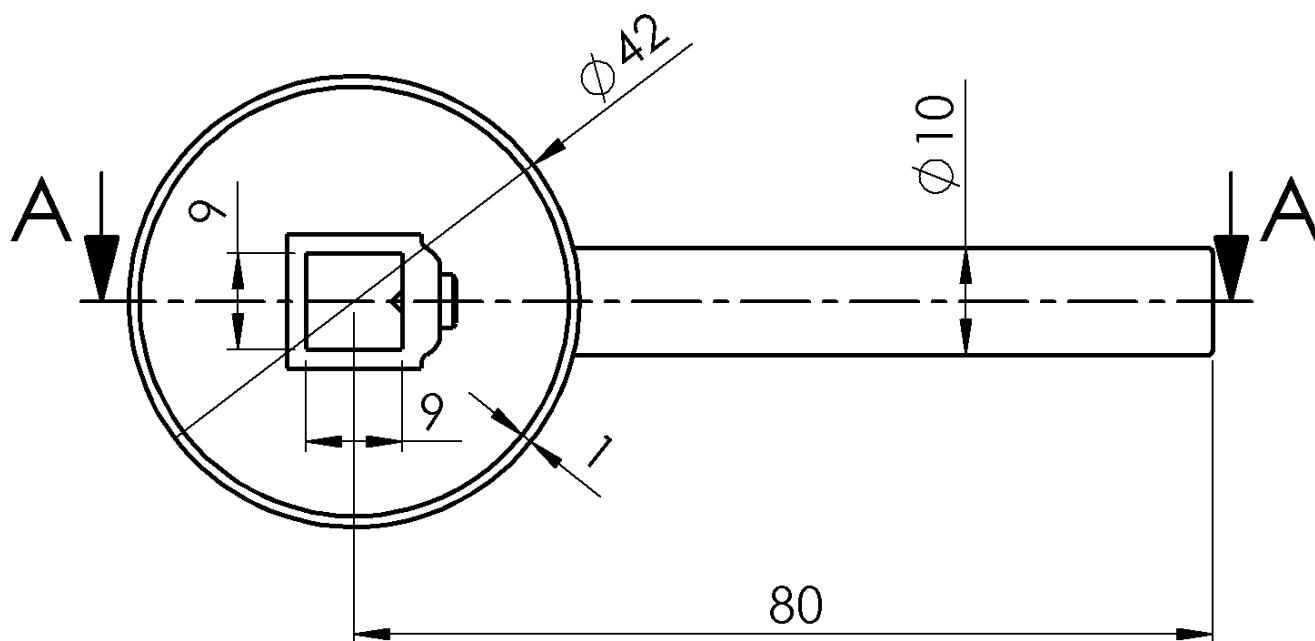

Kod: RH156

Podstawowe informacje

Marka: Sapho

Właściwości

Waga / szt.: 0.097 kg

Opakowanie: 1 szt.

Gwarancja: 2 lata

Karta techniczna