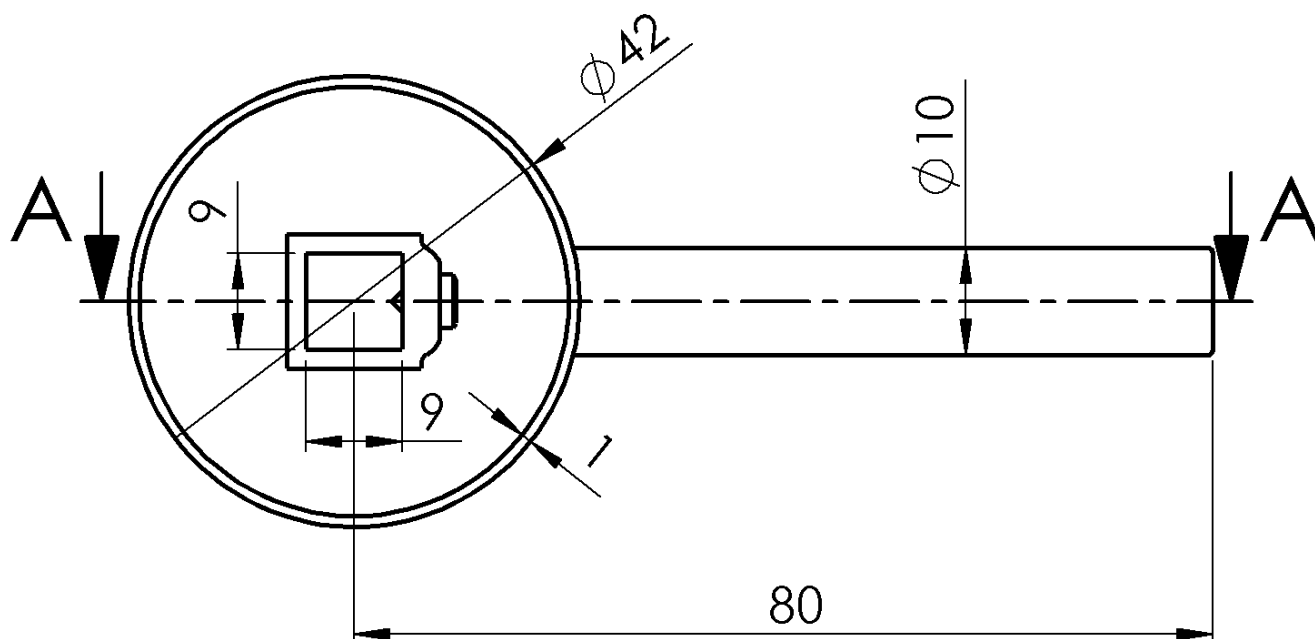

Kod: RH156

**Podstawowe informacje**

Marka: Sapho

**Właściwości**

Waga / szt.: 0.097 kg

Opakowanie: 1 szt.

Gwarancja: 2 lata

## Karta techniczna

ŘEZ A-A