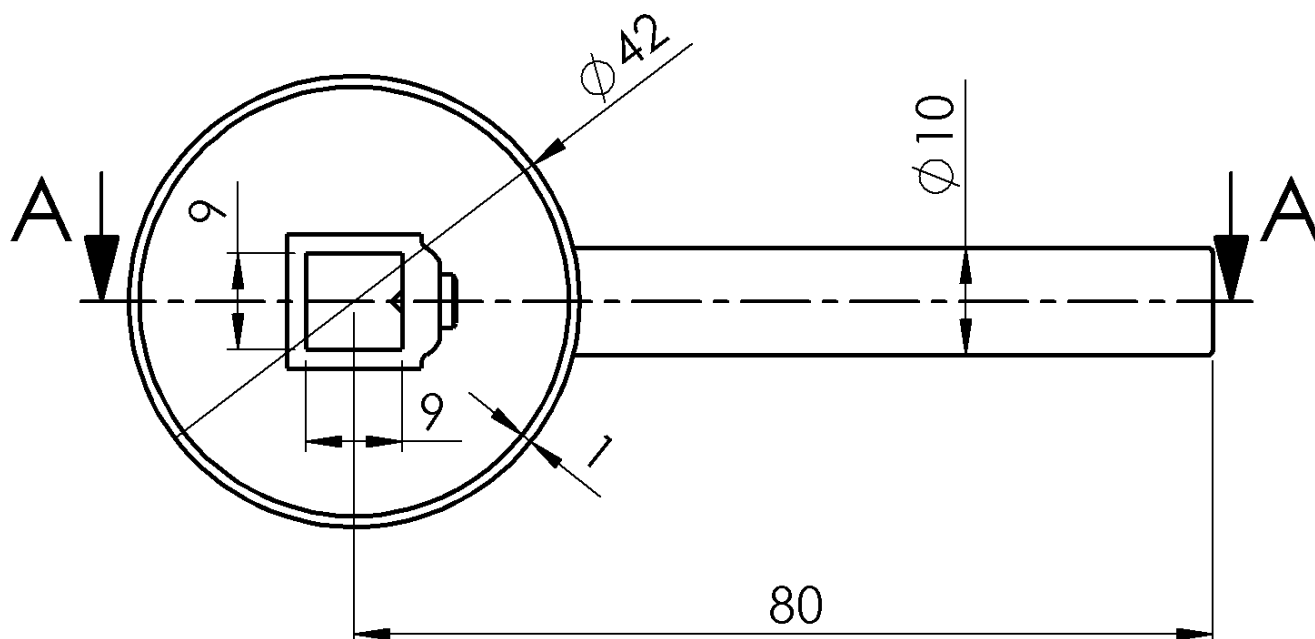

Kod: RH156

Podstawowe informacje

Marka: Sapho

Właściwości

Waga / szt.: 0.097 kg

Opakowanie: 1 szt.

Gwarancja: 2 lata

Karta techniczna