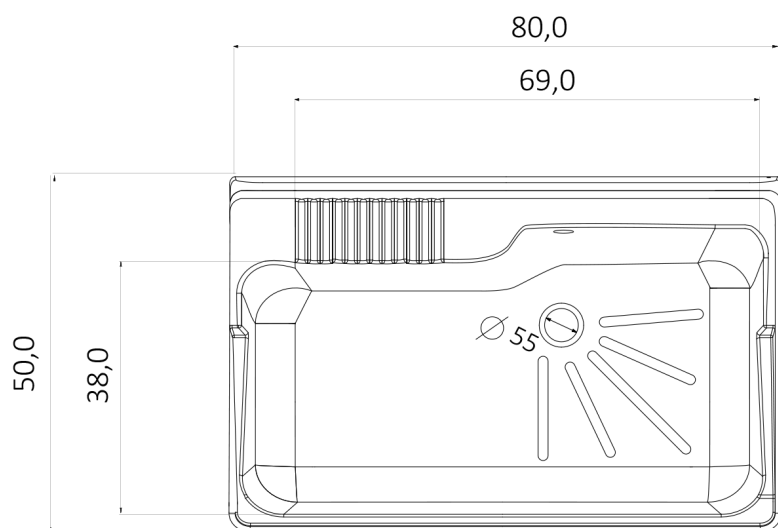

Komora gospodarcza z szafką z syfonem, 80x50 cm, plastik

Kod: PI8050-1

Rozmiary

Szerokość: 800 mm

Wysokość: 720 mm

Głębokość: 500 mm

Właściwości

Kolor: Biały

Materiał: MDF/laminat, Polypropylen

Gwarancja: 2 lata

Karta techniczna

Komora gospodarcza z szafką z syfonem, 80x50 cm, plastik