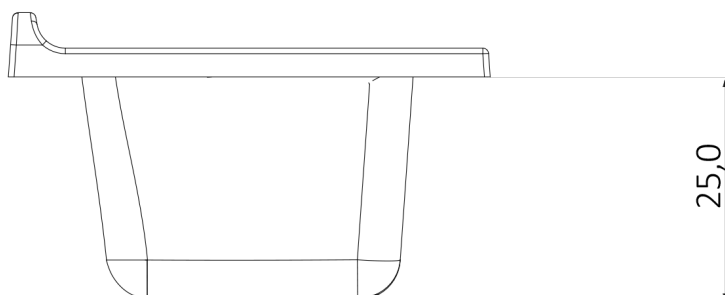

Komora gospodarcza z szafką z syfonem, 80x50 cm, plastik

Kod: PI8050-1

Rozmiary

Szerokość: 800 mm

Wysokość: 720 mm

Głębokość: 500 mm

Właściwości

Kolor: Biały

Materiał: MDF/laminat, Polypropylen

Gwarancja: 2 lata

Karta techniczna

Komora gospodarcza z szafką z syfonem, 80x50 cm, plastik