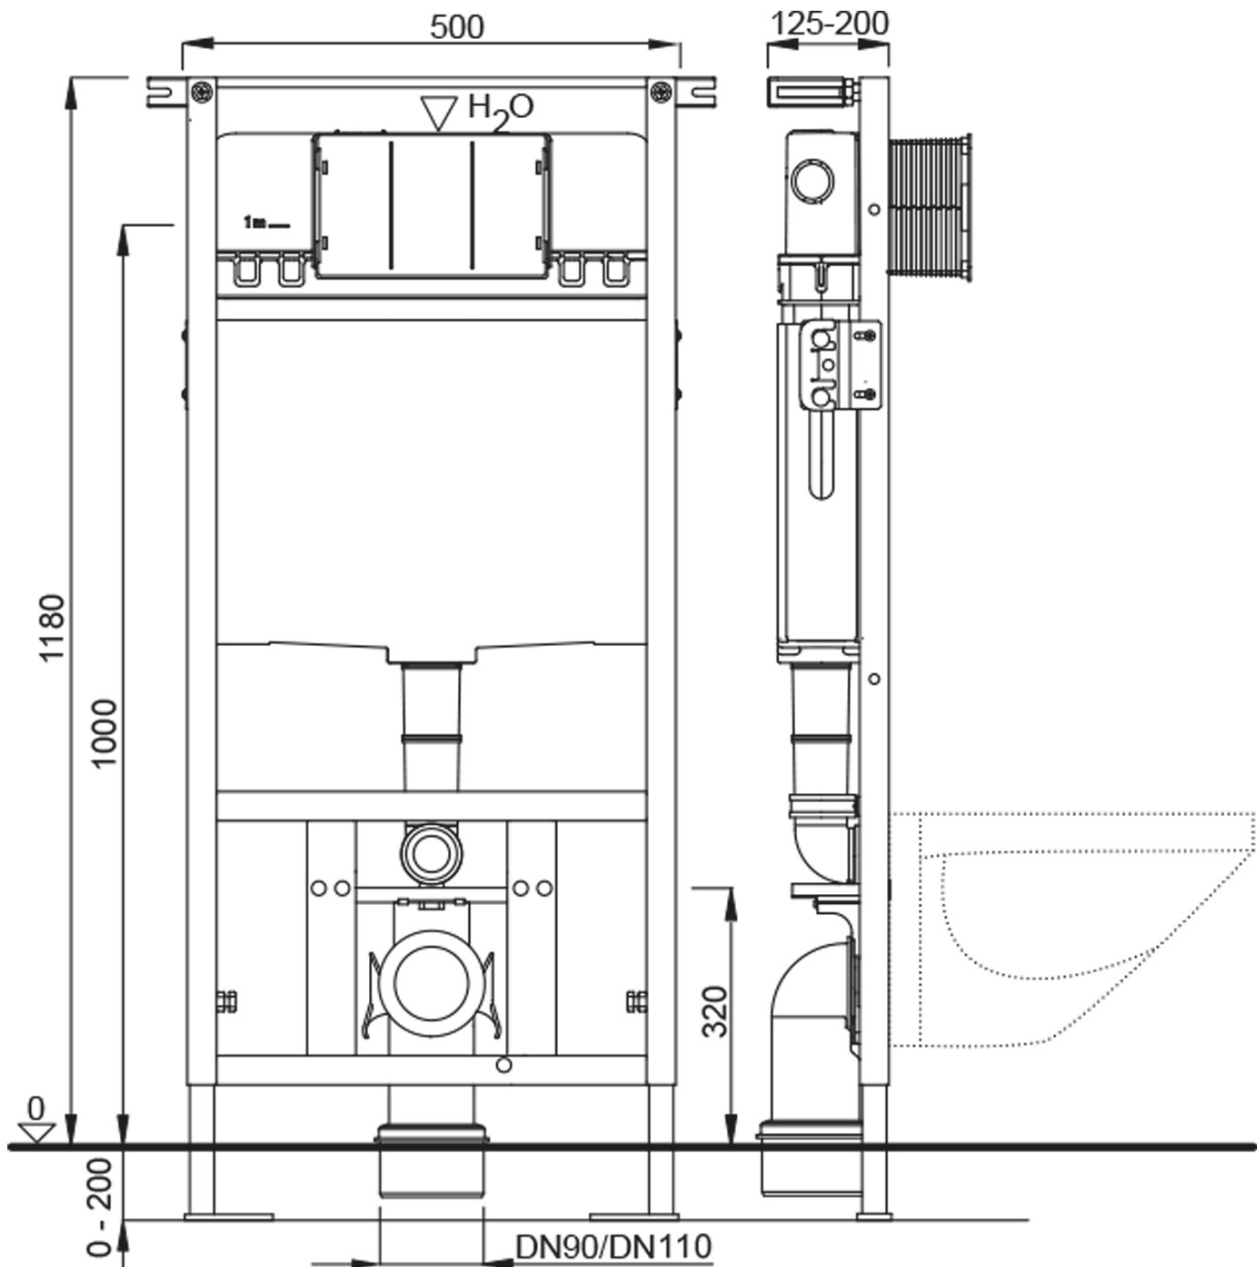

**AVVA CLEANWASH WC wiszące Rimless prysznic bidetowy,  
zintegrowana bateria, stelaż podtynkowy z przyciskiem Schwab, biały**

None

Kod: 100315-SET5

**Podstawowe informacje**

Marka:

**Rozmiary**

Szerokość: 355 mm

Głębokość: 530 mm

**Właściwości**

Kolor: Biały

Materiał: Ceramika

Technologia  
spłukiwania: Rimless

Objętość spłukiwanej  
wody: Spłukiwanie 3 l, Spłukiwanie 6 l

Kształt: Klasyczny

Wyposażenie: CleanWash prysznic bidetowy, Ukryty  
montaż, Zestaw WC

Waga / szt.: 43.5 kg

Opakowanie: 5 szt.

**AVVA CLEANWASH WC wiszące Rimless prysznic bidetowy,  
zintegrowana bateria, stelaż podtynkowy z przyciskiem Schwab, biały**

None

**Karta techniczna**

**AVVA CLEANWASH WC wiszące Rimless prysznic bidetowy,  
zintegrowana bateria, stelaż podtynkowy z przyciskiem Schwab, biały**

None

AVVA CLEANWASH WC wiszące Rimless prysznic bidetowy,  
zintegrowana bateria, stelaż podtynkowy z przyciskiem Schwab, biały

None