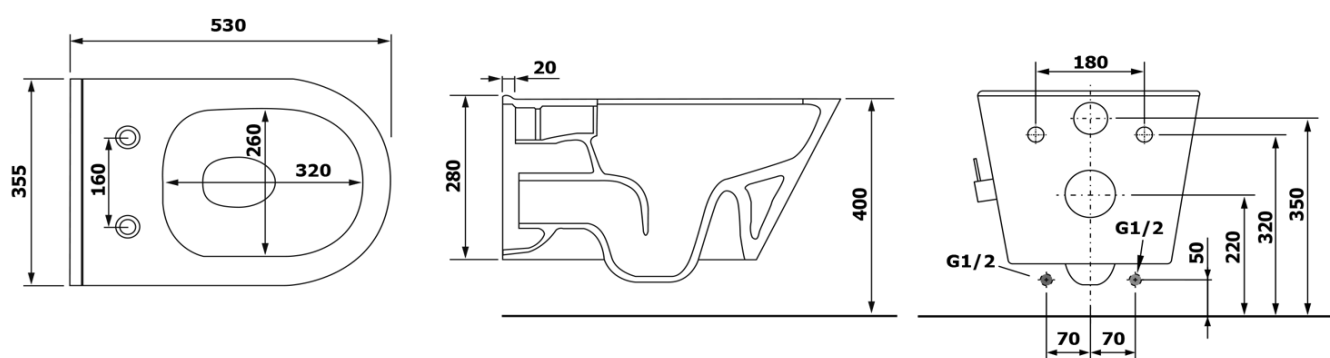

**AVVA CLEANWASH WC wiszące Rimless prysznic bidetowy,
zintegrowana bateria, stelaż podtynkowy z przyciskiem Schwab, biały**

None