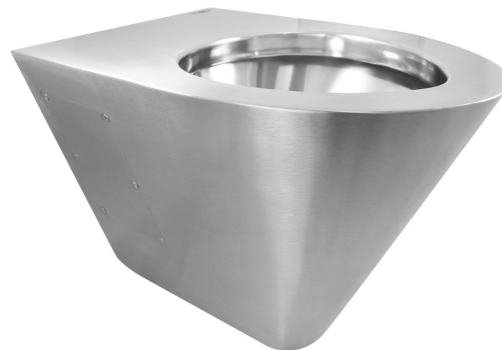

WC wiszące 380x300x550 mm, stal nierdzewna mat

NOFER[®]

Kod: 13018.S

Podstawowe informacje

Marka: NOFER

Rozmiary

Szerokość: 355 mm

Wysokość: 380 mm

Głębokość: 550 mm

Właściwości

Kolor: Stal nierdzewna mat

Materiał: Stal nierdzewna

Kształt: Klasyczny

Waga / szt.: 12.8 kg

Gwarancja: 2 lata

Karta techniczna