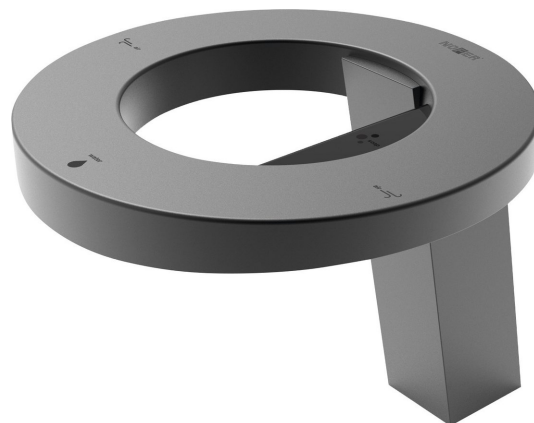

**CONCEPT bateria stojąca z czujnikiem, z dozownikiem
mydła i suszarką do rąk, wysokość 188mm, czarny**

NOFER

Kod: 01901.N

Podstawowe informacje

Marka: NOFER
Seria: Sensorowe

Rozmiary

Szerokość: 230 mm
Wysokość: 188 mm
Głębokość: 263 mm

Właściwości

Kolor: Czarny mat
Materiał: Aluminium
Kształt: Obłe
Instalacja: Stojąca
Rodzaj sterowania: Elektroniczne
Wyposażenie: Sterowanie bezdotykowe
Przepływ (3 bar): 1.89 l/min
Waga / szt.: 5.8 kg
Gwarancja: 2 lata

CONCEPT bateria stojąca z czujnikiem, z dozownikiem
mydła i suszarką do rąk, wysokość 188mm, czarny

Karta techniczna