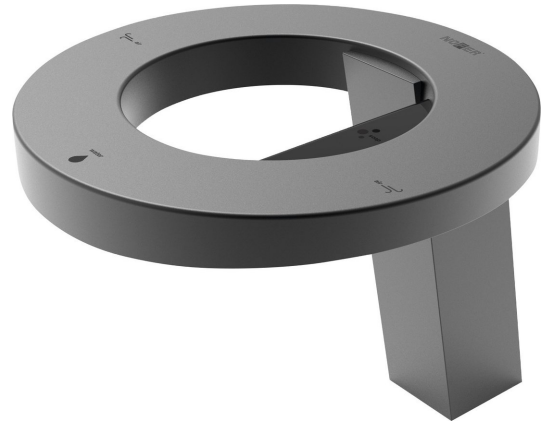

**CONCEPT bateria stojąca z czujnikiem, z dozownikiem  
mydła i suszarką do rąk, wysokość 188mm, czarny**

**NOFER**

**Kod:** 01901.N

**Podstawowe informacje**

**Marka:** NOFER  
**Seria:** Sensorowe

**Rozmiary**

**Szerokość:** 230 mm  
**Wysokość:** 188 mm  
**Głębokość:** 263 mm

**Właściwości**

**Kolor:** Czarny mat  
**Materiał:** Aluminium  
**Kształt:** Obłe  
**Instalacja:** Stojąca  
**Rodzaj sterowania:** Elektroniczne  
**Wyposażenie:** Sterowanie bezdotykowe  
**Przepływ (3 bar):** 1.89 l/min  
**Waga / szt.:** 5.9 kg  
**Gwarancja:** 2 lata

CONCEPT bateria stojąca z czujnikiem, z dozownikiem  
mydła i suszarką do rąk, wysokość 188mm, czarny

Karta techniczna