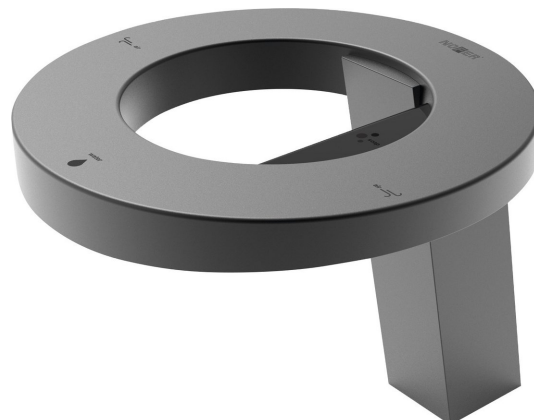

CONCEPT bateria stojąca z czujnikiem, z dozownikiem mydła i suszarką do rąk, wysokość 188mm, czarny

Kod: 01901.N

Rozmiary

Szerokość: 230 mm

Wysokość: 188 mm

Głębokość: 263 mm

Właściwości

Kolor: Czarny mat

Materiał: Aluminium

Gwarancja: 2 lata