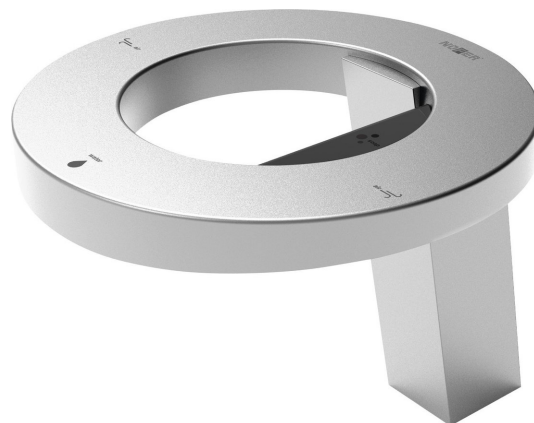

**CONCEPT bateria stojąca z czujnikiem, z dozownikiem
mydła i suszarką do rąk, wysokość 188mm, chrom**

NOFER

Kod: 01901.B

Podstawowe informacje

Marka: NOFER
Seria: Sensorowe

Rozmiary

Szerokość: 230 mm
Wysokość: 188 mm
Głębokość: 263 mm

Właściwości

Kolor: Chrom
Materiał: Aluminium
Kształt: Obłe
Instalacja: Stojąca
Rodzaj sterowania: Elektroniczne
Wyposażenie: Sterowanie bezdotykowe
Przepływ (3 bar): 1.89 l/min
Waga / szt.: 5.8 kg
Gwarancja: 2 lata

CONCEPT bateria stojąca z czujnikiem, z dozownikiem
mydła i suszarką do rąk, wysokość 188mm, chrom

Karta techniczna