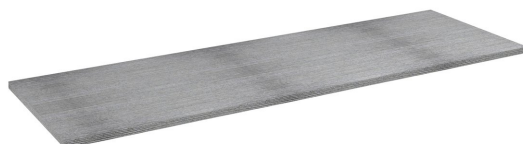

Kod: CR141-1111

**Podstawowe informacje**

Marka: Sapho  
Seria: CIRASA

**Rozmiary**

Szerokość: 1410 mm  
Wysokość: 18 mm  
Głębokość: 465 mm

**Właściwości**

Kolor: Szary  
Dekor: Dąb srebrny  
Materiał: DTDL  
Typ szafki: Blat  
Typ umywalki: Umywalka nablutowa  
Waga / szt.: 8.7 kg  
Gwarancja: 2 lata