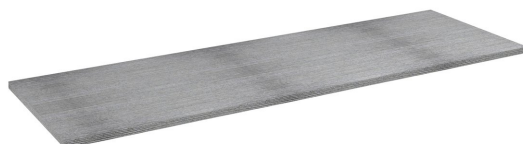

Kod: CR141-1111

Podstawowe informacje

Marka: Sapho
Seria: CIRASA

Rozmiary

Szerokość: 1410 mm
Wysokość: 18 mm
Głębokość: 465 mm

Właściwości

Kolor: Szary
Dekor: Dąb srebrny
Materiał: DTDL
Typ szafki: Blat
Typ umywalki: Umywalka nablutowa
Waga / szt.: 8.7 kg
Gwarancja: 2 lata