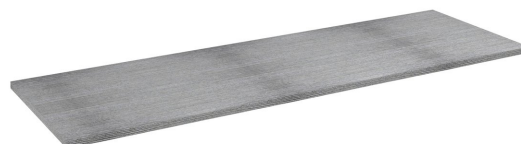

Kod: CR131-1111

Podstawowe informacje

Marka: Sapho
Seria: CIRASA

Rozmiary

Szerokość: 1310 mm
Wysokość: 18 mm
Głębokość: 465 mm

Właściwości

Kolor: Szary
Dekor: Dąb srebrny
Materiał: DTDL
Typ szafki: Blat
Typ umywalki: Umywalka nablatowa
Waga / szt.: 8.3 kg
Gwarancja: 2 lata