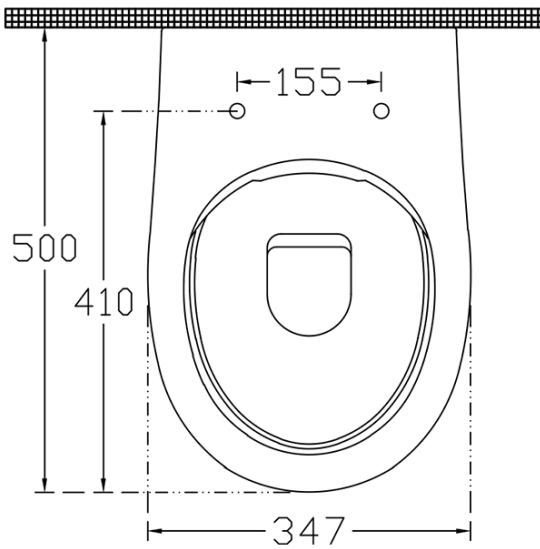

ABSOLUTE WC wiszące Rimless, ze stelażem podtynkowym i przyciskiem, biały

None