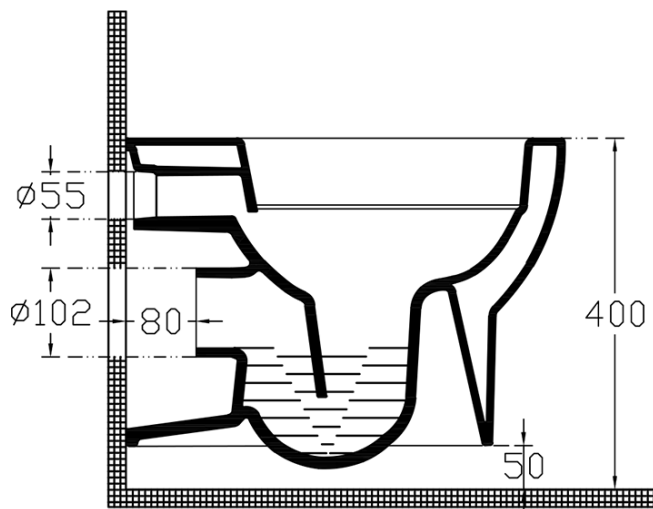

ABSOLUTE WC wiszące Rimless, ze stelażem podtynkowym i przyciskiem, biały

None