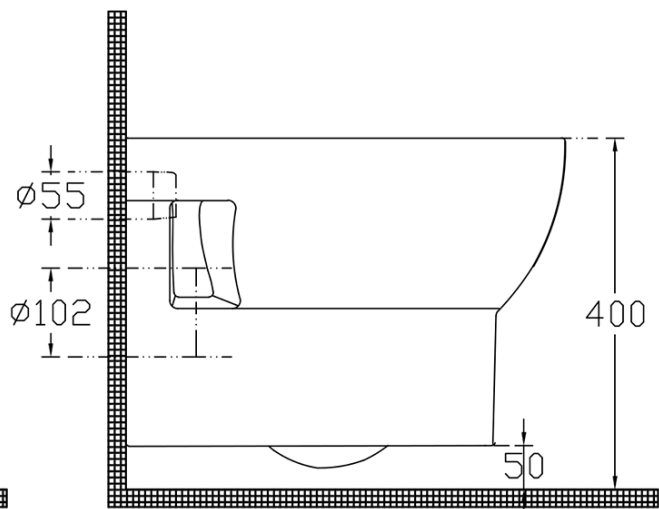

ABSOLUTE WC wiszące Rimless, ze stelażem podtynkowym i przyciskiem, biały

None