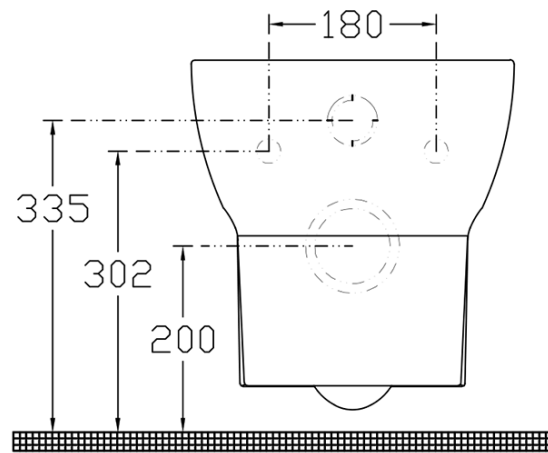

ABSOLUTE WC wiszące Rimless, ze stelażem podtynkowym i przyciskiem, biały

None