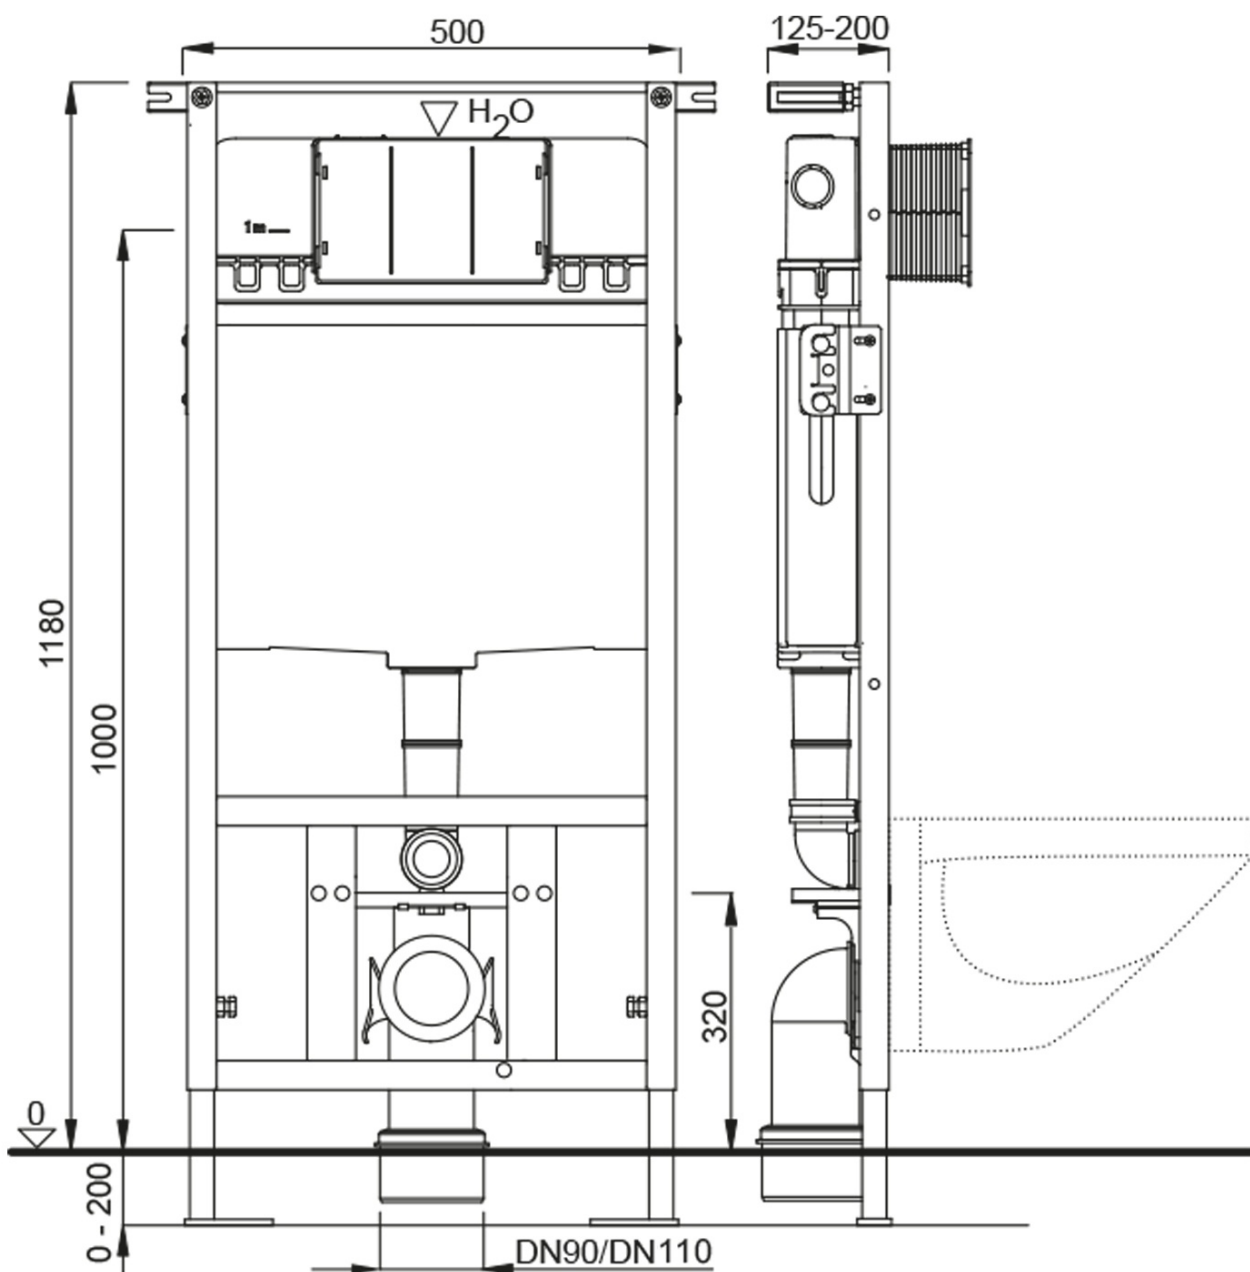

ABSOLUTE WC wiszące Rimless, ze stelażem podtynkowym i przyciskiem, biały

None

Kod: 10AB02002-SET5

Podstawowe informacje

Marka:

Rozmiary

Szerokość: 347 mm

Głębokość: 500 mm

Właściwości

Kolor: Biały

Materiał: Ceramika

Technologia spłukiwania: Rimless

Objętość spłukiwanej wody: Spłukiwanie 4 l

Kształt: Klasyczny

Wyposażenie: Zestaw WC

Waga / szt.: 46.55 kg

Opakowanie: 5 szt.

Gwarancja: 2 lata

ABSOLUTE WC wiszące Rimless, ze stelażem podtynkowym i przyciskiem, biały

None

Karta techniczna

ABSOLUTE WC wiszące Rimless, ze stelażem podtynkowym i przyciskiem, biały

None

ABSOLUTE WC wiszące Rimless, ze stelażem podtynkowym i przyciskiem, biały

None