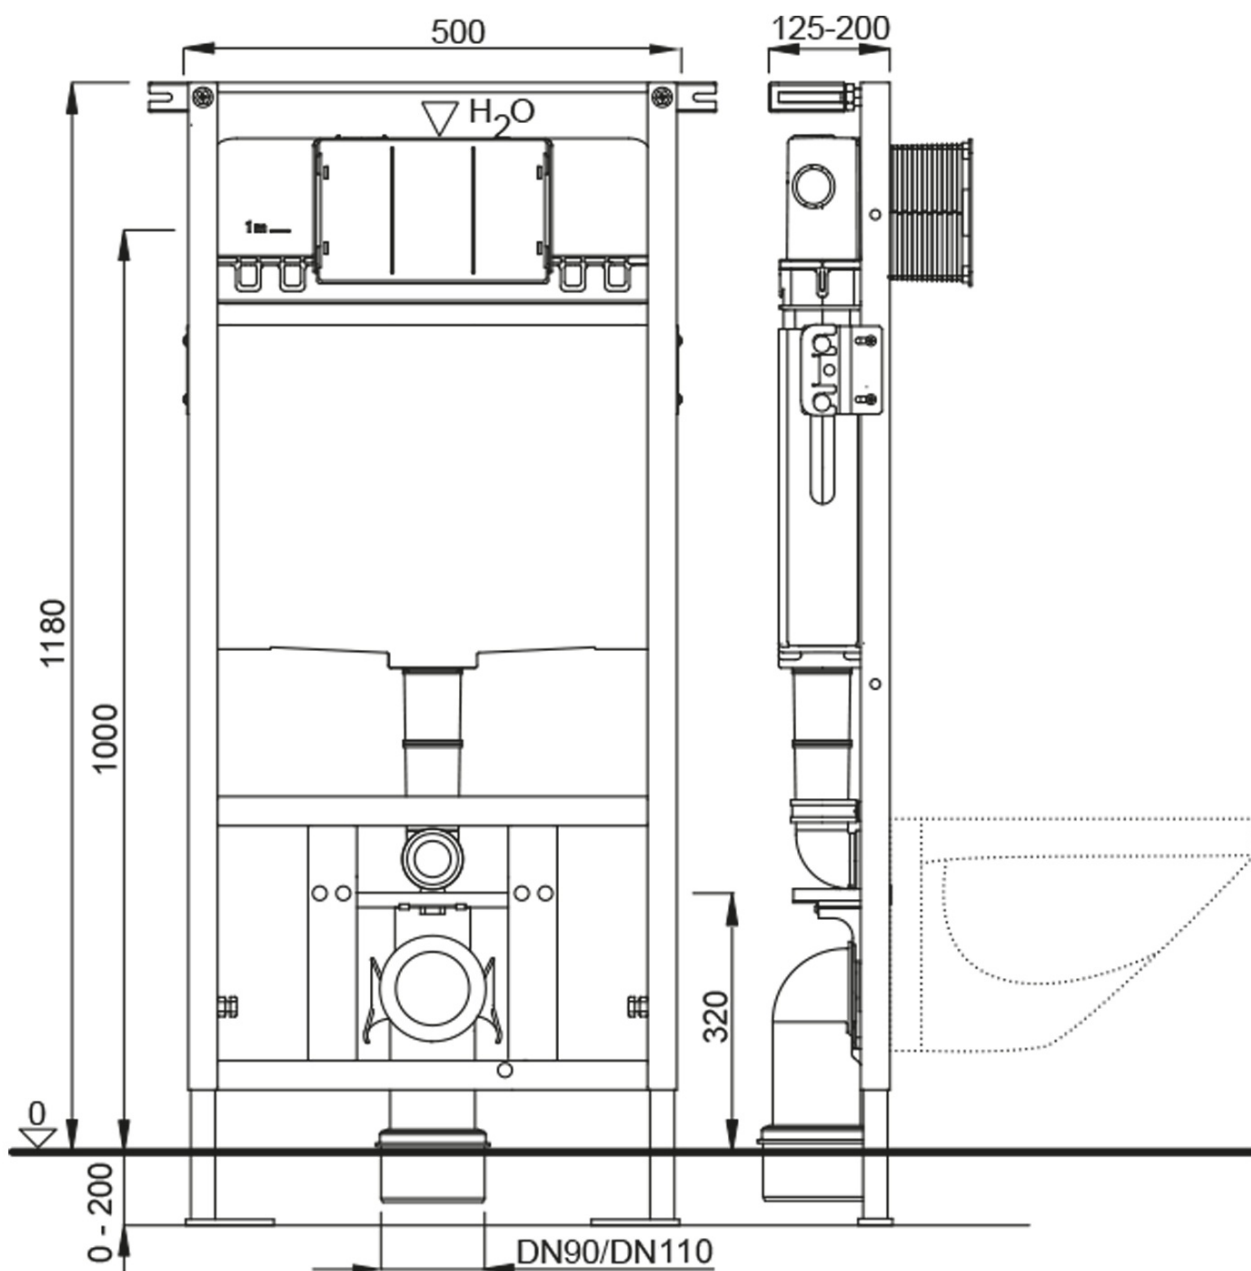

## Rozmiary

Szerokość: 365 mm

Głębokość: 545 mm

# TAURUS WC wiszące Rimless ze stelażem podtynkowym i przyciskiem Schwab, biały

None

## Karta techniczna

TAURUS WC wiszące Rimless ze stelażem podtynkowym i przyciskiem  
Schwab, biały

None

**TAURUS WC wiszące Rimless ze stelażem podtynkowym i przyciskiem**  
**Schwab, biały**

None