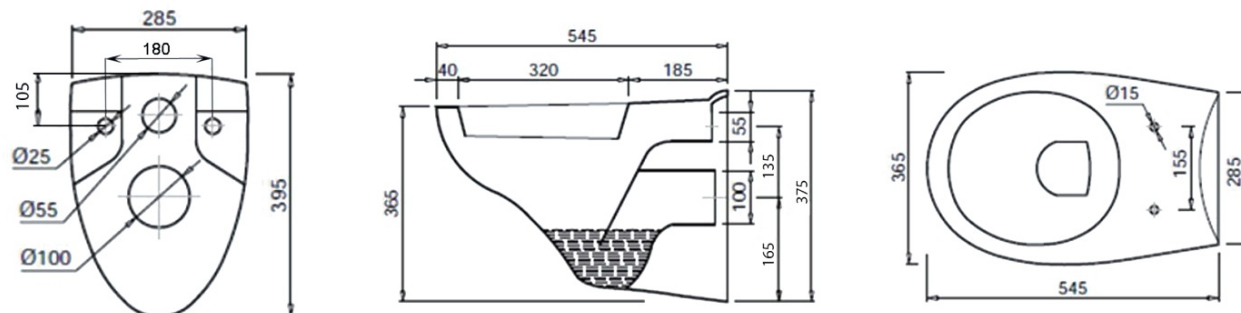

TAURUS WC wiszące Rimless ze stelażem podtynkowym i przyciskiem Schwab, biały

None

Karta techniczna