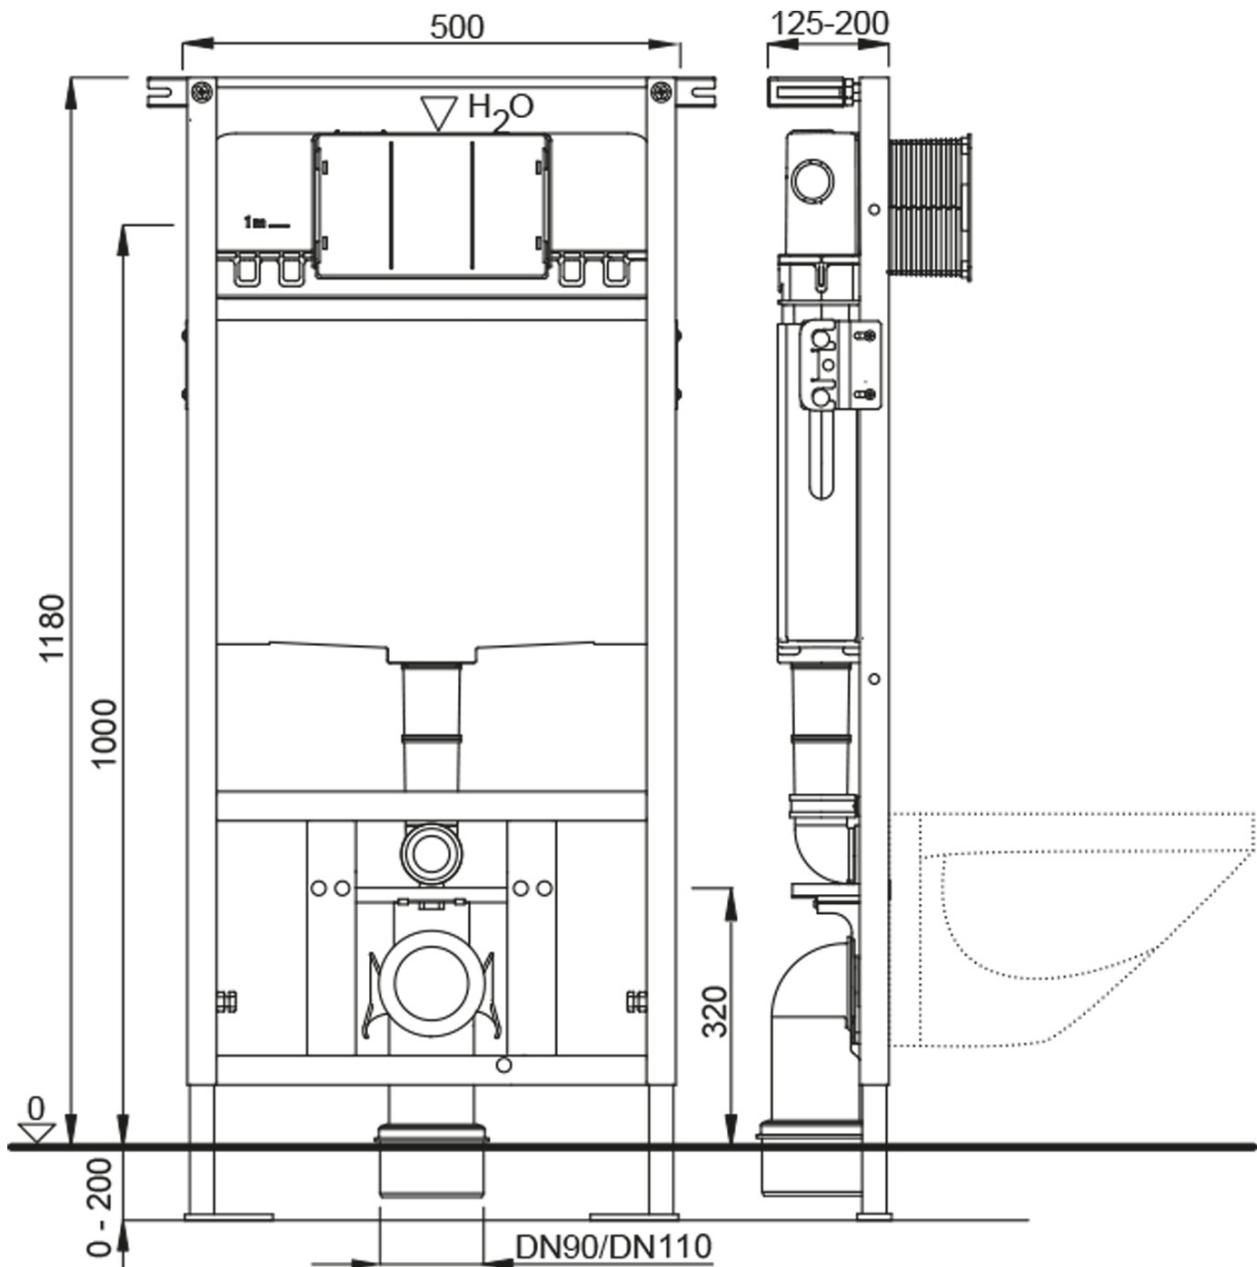

NERA WC wiszące ze stelażem podtynkowym i przyciskiem Schwab,
biały

None

Karta techniczna