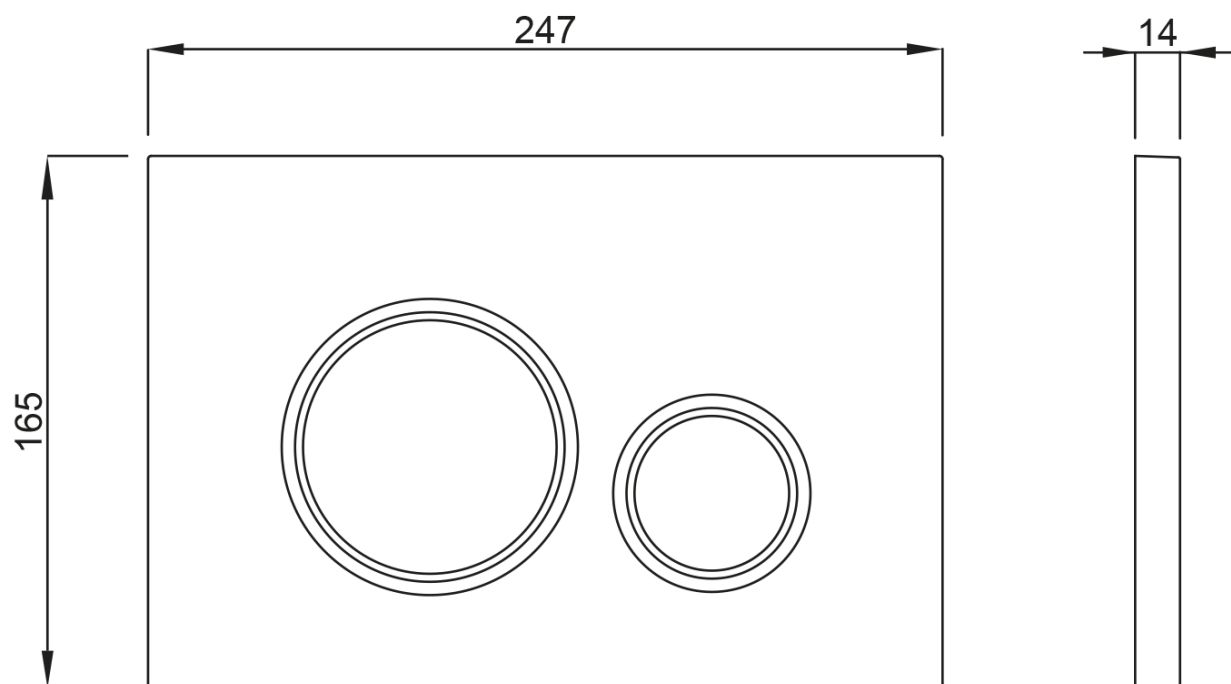

**NERA WC wiszące ze stelażem podtynkowym i przyciskiem Schwab,
biały**

None