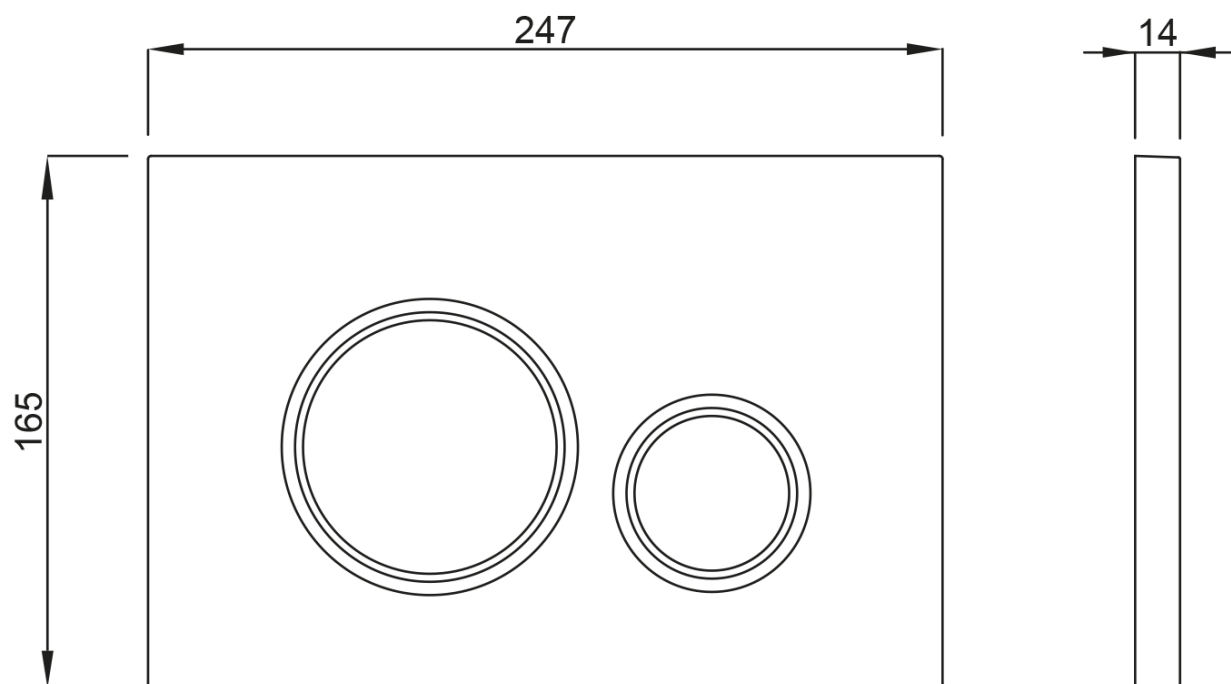

**BELLO WC wiszące ze stelażem podtynkowym i przyciskiem Schwab,
biały**

None