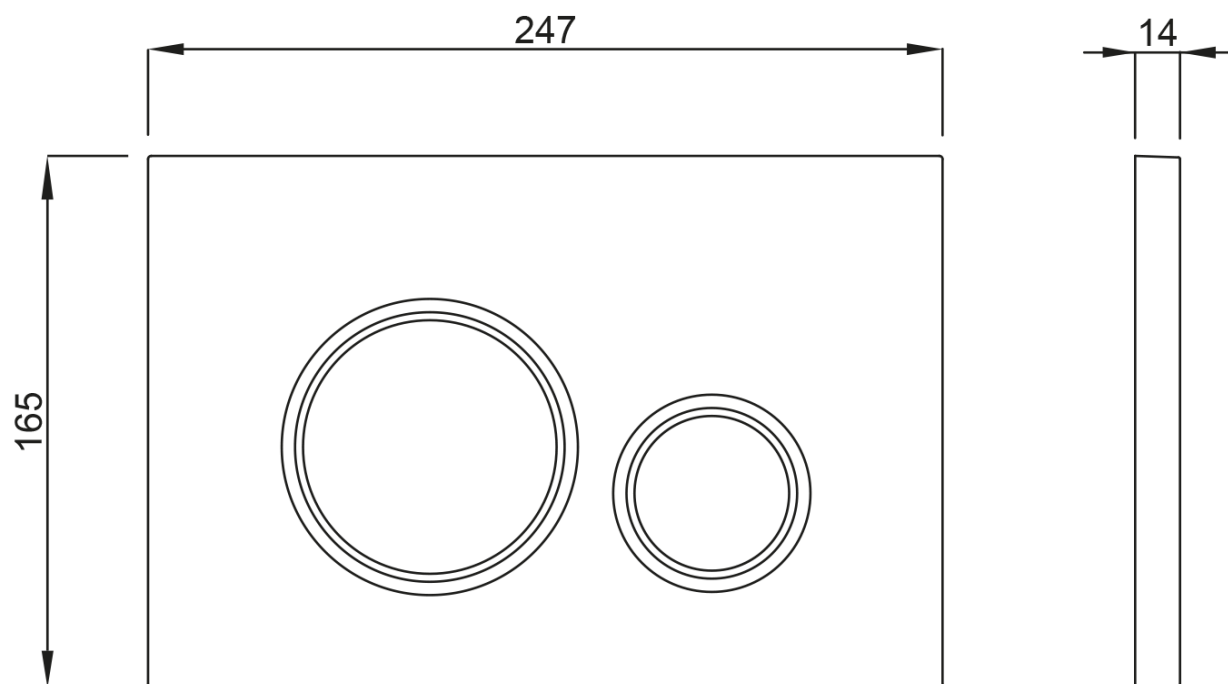

AVVA WC wiszące Rimless ze stelażem podtynkowym i przyciskiem
Schwab, biały

None