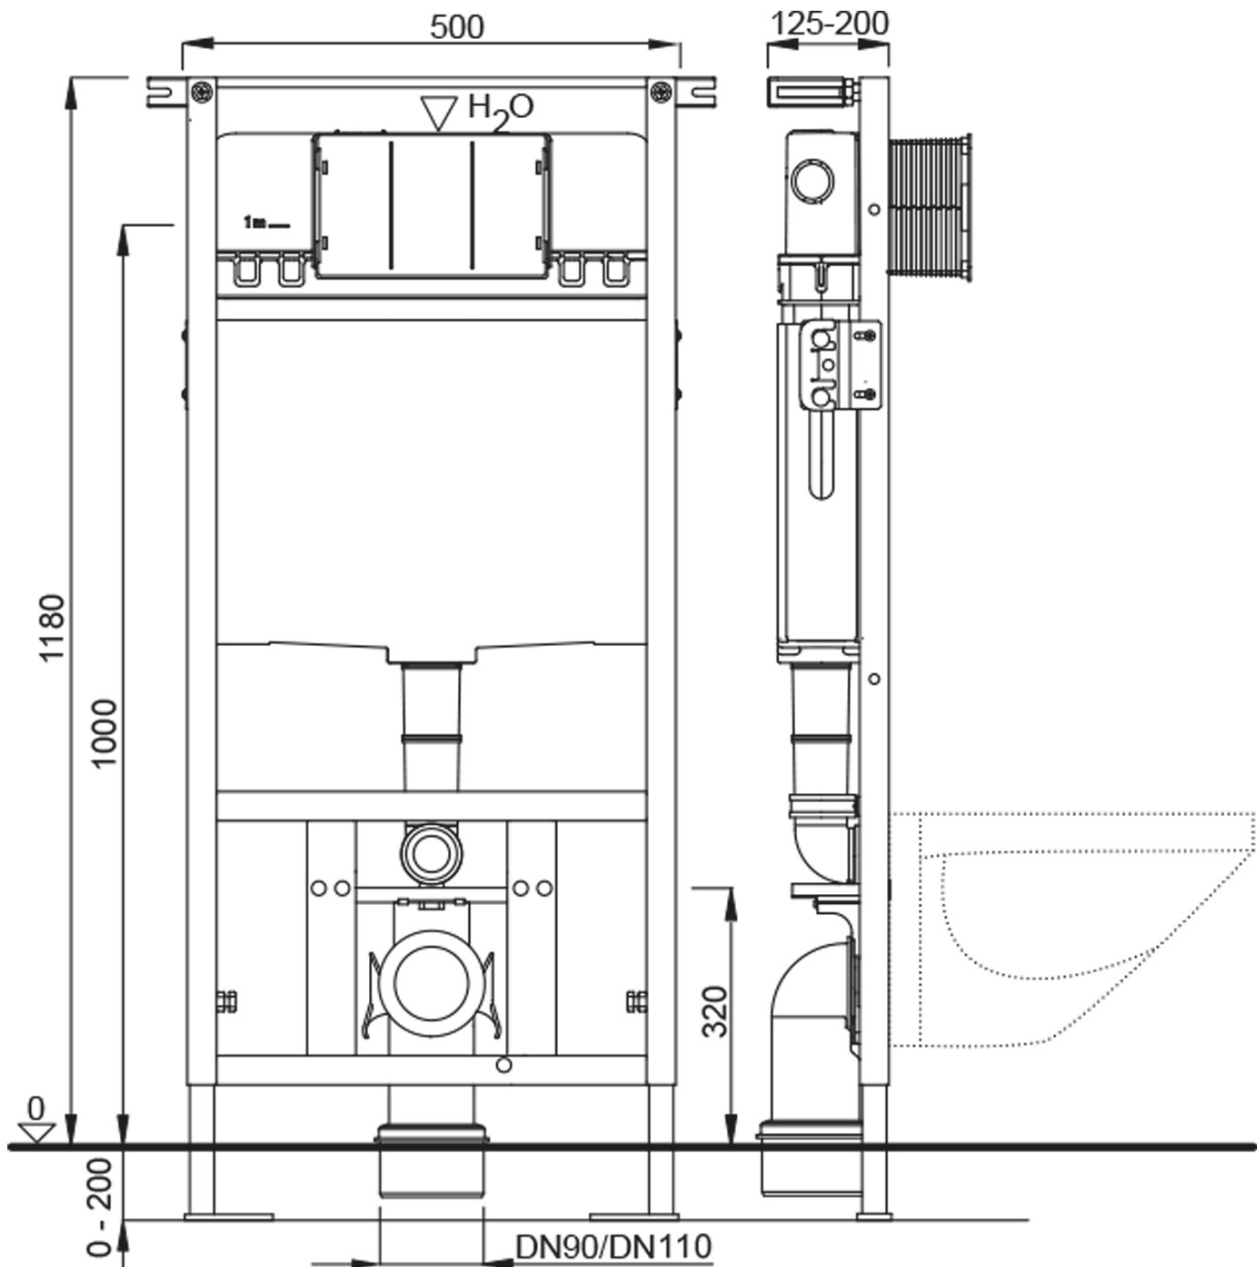

AVVA WC wiszące Rimless ze stelażem podtynkowym i przyciskiem Schwab, biały

None

Kod: 100314-SET5

Podstawowe informacje

Marka:

Rozmiary

Szerokość: 355 mm

Głębokość: 530 mm

Właściwości

Kolor: Biały

Materiał: Ceramika

Technologia
spłukiwania: Rimless

Objętość spłukiwanej
wody: Spłukiwanie 3 l, Spłukiwanie 6 l

Kształt: Klasyczny

Wyposażenie: Ukryty montaż, Zestaw WC

Waga / szt.: 43.5 kg

Opakowanie: 5 szt.

Gwarancja: 2 lata

AVVA WC wiszące Rimless ze stelażem podtynkowym i przyciskiem
Schwab, biały

None

Karta techniczna

AVVA WC wiszące Rimless ze stelażem podtynkowym i przyciskiem
Schwab, biały

None

**AVVA WC wiszące Rimless ze stelażem podtynkowym i przyciskiem
Schwab, biały**

None