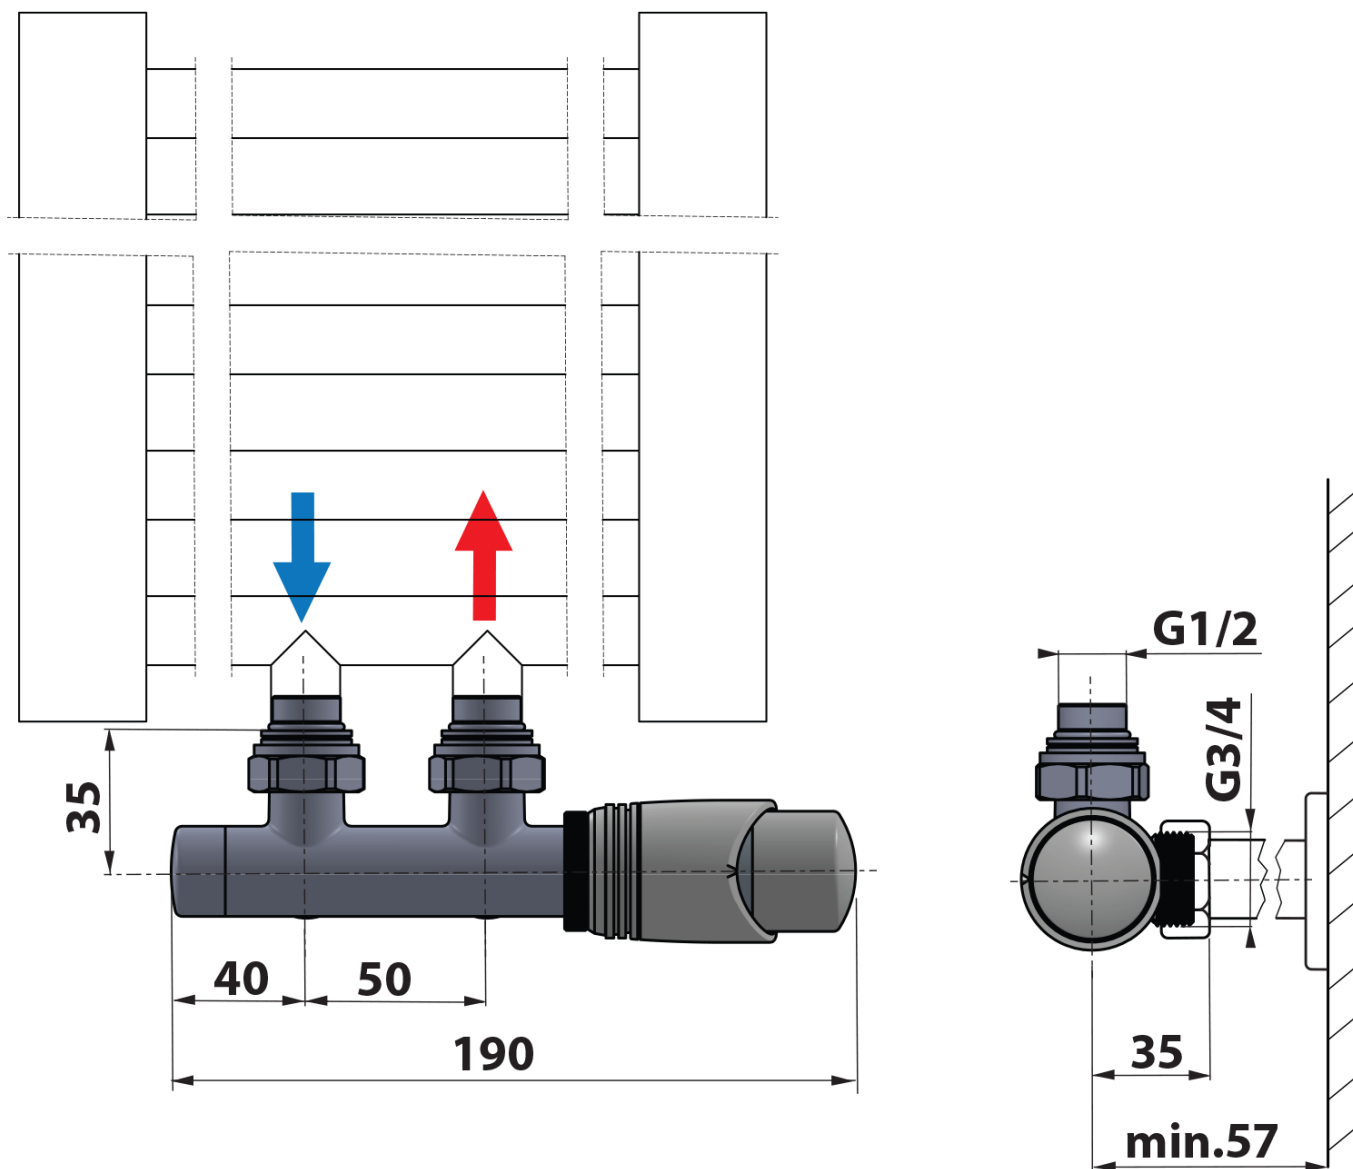

WICHER zestaw przyłączeniowy termostatyczny zespolony 50mm, czarny mat

BRUCKNER

Kod: 600.311.6

Podstawowe informacje

Marka: Bruckner

Właściwości

Kolor: Czarny mat

Opcje ogrzewania: Ogrzewanie centralne

Wyposażenie: Podłączenie środkowe 50 mm, Termostat z lewej strony, Termostat z prawej strony

Waga / szt.: 1.01 kg

Gwarancja: 2 lata

Polecamy dokupić

1 szt. WICHER rozeta maskująca zespolona do zaworów o rozstawie 50mm, czarny mat (Kod: 600.315.6)

Części zamienne

WICHER zestaw przyłączeniowy zespolony z termostatem, rozstaw 50mm, chrom (Kod: ND600.311.6)

WICHER zestaw przyłączeniowy termostatyczny
zespolony 50mm, czarny mat

BRUCKNER

Karta techniczna

WICHER zestaw przyłączeniowy termostatyczny
zespolony 50mm, czarny mat

BRUCKNER