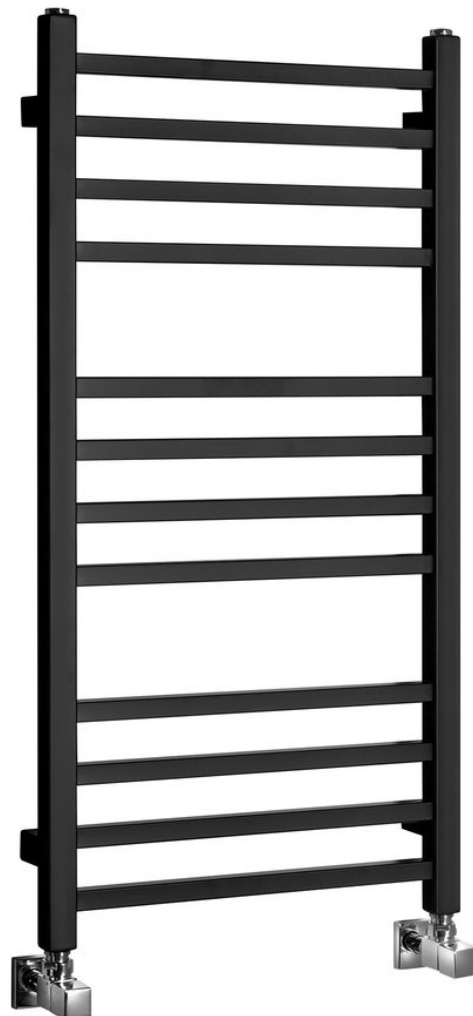

Kod: IR400B

Podstawowe informacje

Marka: Sapho
Seria: METRO

Rozmiary

Szerokość: 450 mm
Wysokość: 890 mm
Objętość: 2.7 l

Właściwości

Kolor: Czarny mat
Materiał: Stal
Kształt: Kształt H
Zalecana grzałka: 200 W
Opcje ogrzewania: Ogrzewanie elektryczne, Ogrzewanie centralne/elektryczne, Ogrzewanie centralne

Rozstaw podłączenia: 420 mm
Moc: 266 W
Gradient temperatury: 75/65/20 °C
Waga / szt.: 6.6 kg
Opakowanie: 1 szt.
Gwarancja: 2 lata

Karta techniczna