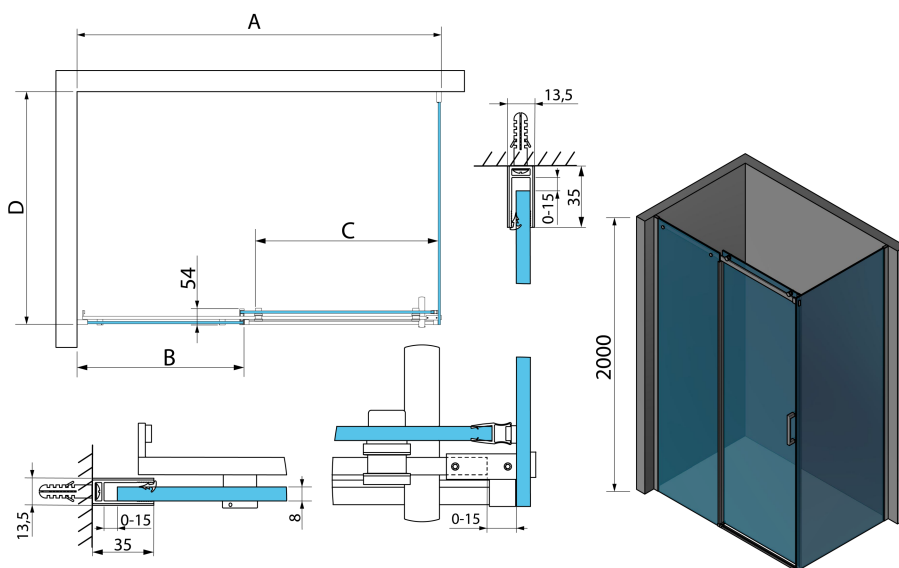

THRON ścianka boczna, 900 mm, szkło przezroczyste

Kod: TL3090

Rozmiary

Wysokość: 2000 mm

Głębokość: 900 mm

Właściwości

Gwarancja: 3 lata

Karta techniczna

MODEL	A	B	C	D
TL1070-500x	990-1020	458mm	396mm	680-695
TL1080-500x	990-1020	458mm	396mm	780-795
TL1090-500x	990-1020	458mm	396mm	880-895
TL1010-500x	990-1020	458mm	396mm	980-995
TL1170-500x	1090-1110	508mm	446mm	680-695
TL1180-500x	1090-1110	508mm	446mm	780-795
TL1190-500x	1090-1110	508mm	446mm	880-895
TL1110-500x	1090-1110	508mm	446mm	980-995
TL1270-500x	1190-1210	558mm	496mm	680-695
TL1280-500x	1190-1210	558mm	496mm	780-795
TL1290-500x	1190-1210	558mm	496mm	880-895
TL1210-500x	1190-1210	558mm	496mm	980-995
TL1370-500x	1290-1310	608mm	546mm	680-695
TL1380-500x	1290-1310	608mm	546mm	780-795

MODEL	A	B	C	D
TL1390-500x	1290-1310	608mm	546mm	880-895
TL1310-500x	1290-1310	608mm	546mm	980-995
TL1470-500x	1390-1410	658mm	596mm	680-695
TL1480-500x	1390-1410	658mm	596mm	780-795
TL1490-500x	1390-1410	658mm	596mm	880-895
TL1410-500x	1390-1410	658mm	596mm	980-995
TL1570-500x	1490-1510	708mm	646mm	680-695
TL1580-500x	1490-1510	708mm	646mm	780-795
TL1590-500x	1490-1510	708mm	646mm	880-895
TL1510-500x	1490-1510	708mm	646mm	980-995
TL1670-500x	1590-1610	808mm	646mm	680-695
TL1680-500x	1590-1610	808mm	646mm	780-795
TL1690-500x	1590-1610	808mm	646mm	880-895
TL1610-500x	1590-1610	808mm	646mm	980-995