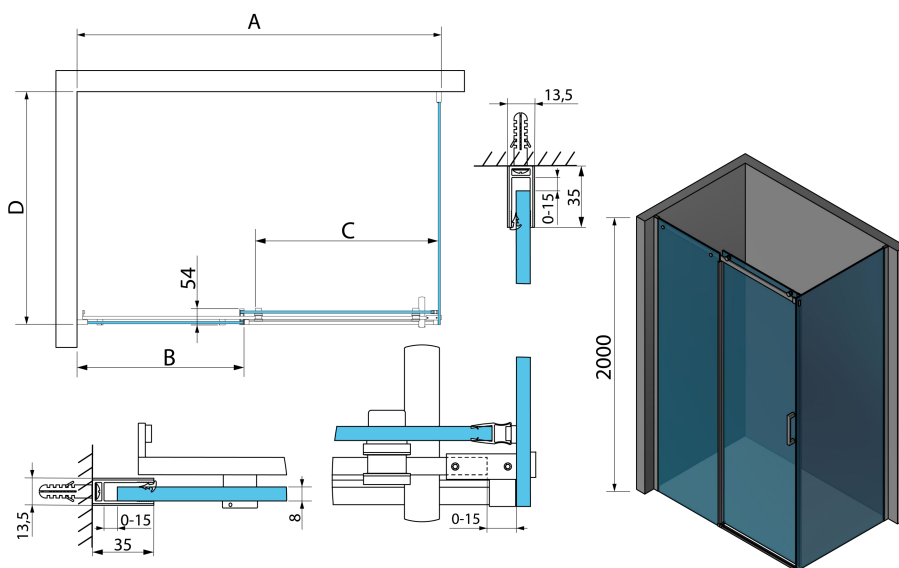

## THRON ścianka boczna, 800 mm, szkło przezroczyste

Kod: TL3080

### Rozmiary

Wysokość: 2000 mm

Głębokość: 800 mm

## Karta techniczna

MODEL	A	B	C	D
TL1070-500x	990-1020	458mm	396mm	680-695
TL1080-500x	990-1020	458mm	396mm	780-795
TL1090-500x	990-1020	458mm	396mm	880-895
TL1010-500x	990-1020	458mm	396mm	980-995
TL1170-500x	1090-1110	508mm	446mm	680-695
TL1180-500x	1090-1110	508mm	446mm	780-795
TL1190-500x	1090-1110	508mm	446mm	880-895
TL1110-500x	1090-1110	508mm	446mm	980-995
TL1270-500x	1190-1210	558mm	496mm	680-695
TL1280-500x	1190-1210	558mm	496mm	780-795
TL1290-500x	1190-1210	558mm	496mm	880-895
TL1210-500x	1190-1210	558mm	496mm	980-995
TL1370-500x	1290-1310	608mm	546mm	680-695
TL1380-500x	1290-1310	608mm	546mm	780-795

MODEL	A	B	C	D
TL1390-500x	1290-1310	608mm	546mm	880-895
TL1310-500x	1290-1310	608mm	546mm	980-995
TL1470-500x	1390-1410	658mm	596mm	680-695
TL1480-500x	1390-1410	658mm	596mm	780-795
TL1490-500x	1390-1410	658mm	596mm	880-895
TL1410-500x	1390-1410	658mm	596mm	980-995
TL1570-500x	1490-1510	708mm	646mm	680-695
TL1580-500x	1490-1510	708mm	646mm	780-795
TL1590-500x	1490-1510	708mm	646mm	880-895
TL1510-500x	1490-1510	708mm	646mm	980-995
TL1670-500x	1590-1610	808mm	646mm	680-695
TL1680-500x	1590-1610	808mm	646mm	780-795
TL1690-500x	1590-1610	808mm	646mm	880-895
TL1610-500x	1590-1610	808mm	646mm	980-995