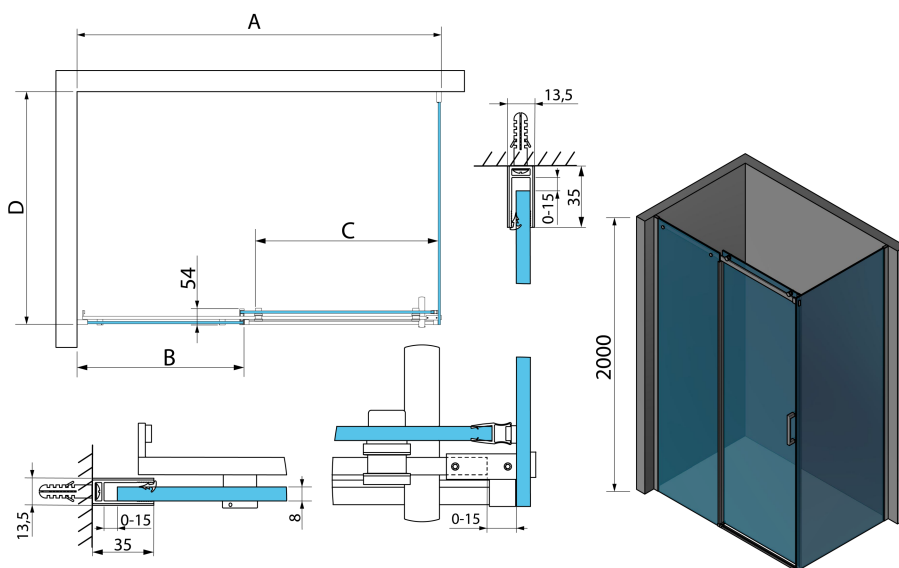

THRON ścianka boczna, 700 mm, szkło przezroczyste

Kod: TL3070

Rozmiary

Wysokość: 2000 mm

Głębokość: 700 mm

Właściwości

Gwarancja: 3 lata

Karta techniczna

MODEL	A	B	C	D
TL1070-500x	990-1020	458mm	396mm	680-695
TL1080-500x	990-1020	458mm	396mm	780-795
TL1090-500x	990-1020	458mm	396mm	880-895
TL1010-500x	990-1020	458mm	396mm	980-995
TL1170-500x	1090-1110	508mm	446mm	680-695
TL1180-500x	1090-1110	508mm	446mm	780-795
TL1190-500x	1090-1110	508mm	446mm	880-895
TL1110-500x	1090-1110	508mm	446mm	980-995
TL1270-500x	1190-1210	558mm	496mm	680-695
TL1280-500x	1190-1210	558mm	496mm	780-795
TL1290-500x	1190-1210	558mm	496mm	880-895
TL1210-500x	1190-1210	558mm	496mm	980-995
TL1370-500x	1290-1310	608mm	546mm	680-695
TL1380-500x	1290-1310	608mm	546mm	780-795

MODEL	A	B	C	D
TL1390-500x	1290-1310	608mm	546mm	880-895
TL1310-500x	1290-1310	608mm	546mm	980-995
TL1470-500x	1390-1410	658mm	596mm	680-695
TL1480-500x	1390-1410	658mm	596mm	780-795
TL1490-500x	1390-1410	658mm	596mm	880-895
TL1410-500x	1390-1410	658mm	596mm	980-995
TL1570-500x	1490-1510	708mm	646mm	680-695
TL1580-500x	1490-1510	708mm	646mm	780-795
TL1590-500x	1490-1510	708mm	646mm	880-895
TL1510-500x	1490-1510	708mm	646mm	980-995
TL1670-500x	1590-1610	808mm	646mm	680-695
TL1680-500x	1590-1610	808mm	646mm	780-795
TL1690-500x	1590-1610	808mm	646mm	880-895
TL1610-500x	1590-1610	808mm	646mm	980-995