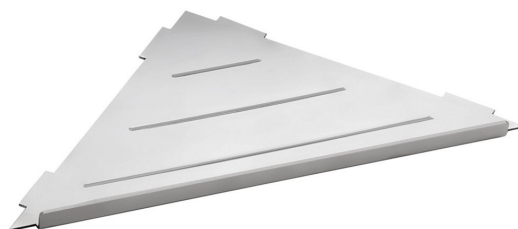

**SMART półka narożna do fug 297x15x210mm, stal
nierdzewna polerowana**

Kod: XJ615

Podstawowe informacje

Marka: Sapho
Seria: SMART

Rozmiary

Długość: 297 mm
Szerokość: 297 mm
Wysokość: 15 mm
Głębokość: 210 mm

Właściwości

Kolor: Chrom
Materiał: Stal nierdzewna
Kształt: Kanciaste
Rodzaj: Półka: narożna
Instalacja: Do fugi
Waga / szt.: 0.55 kg
Opakowanie: 1 szt.
Gwarancja: 2 lata

Karta techniczna