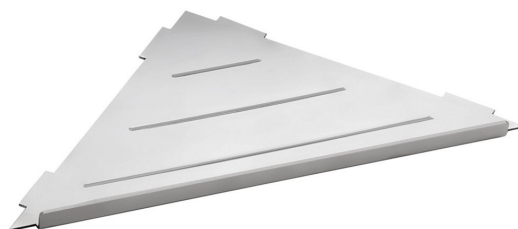

SMART półka narożna do fug 297x15x210mm, stal nierdzewna polerowana

Kod: XJ615

Podstawowe informacje

Marka: Sapho
Seria: SMART

Rozmiary

Długość: 297 mm
Szerokość: 297 mm
Wysokość: 15 mm
Głębokość: 210 mm

Właściwości

Kolor: Chrom
Materiał: Stal nierdzewna
Kształt: Kanciaste
Rodzaj: Półka: narożna
Instalacja: Do fugi
Waga / szt.: 0.55 kg
Opakowanie: 1 szt.
Gwarancja: 2 lata

Karta techniczna