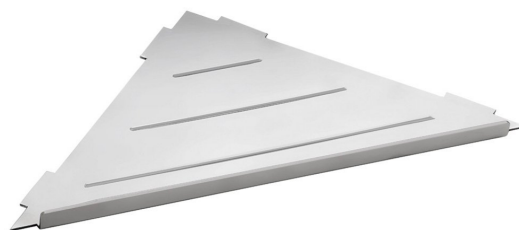

## SMART półka narożna do fug 210x15x210mm, stal nierdzewna polerowana

Kod: XJ615

### Rozmiary

Długość: 297 mm  
 Szerokość: 297 mm  
 Wysokość: 15 mm  
 Głębokość: 210 mm

### Właściwości

Kolor: Chrom  
 Materiał: Stal nierdzewna  
 Gwarancja: 2 lata