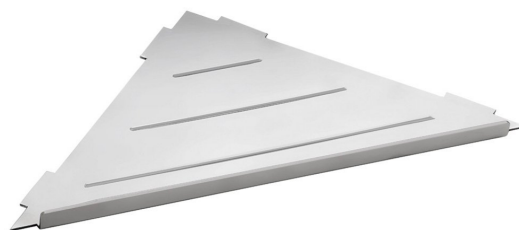

SMART półka narożna do fug 210x15x210mm, stal nierdzewna polerowana

Kod: XJ615

Rozmiary

Długość: 297 mm
 Szerokość: 297 mm
 Wysokość: 15 mm
 Głębokość: 210 mm

Właściwości

Gwarancja: 2 lata
 Kolor: Chrom
 Materiał: Stal nierdzewna