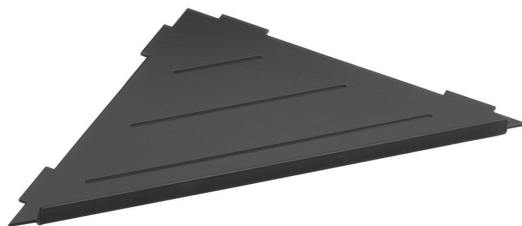

SMART półka narożna do fug 297x15x210mm, czarny mat

Kod: XJ615B

Podstawowe informacje

Marka: Sapho
Seria: SMART

Rozmiary

Długość: 297 mm
Szerokość: 297 mm
Wysokość: 15 mm
Głębokość: 210 mm

Właściwości

Kolor: Czarny
Materiał: Stal nierdzewna
Kształt: Kanciaste
Rodzaj: Półka: narożna
Instalacja: Do fugi
Waga / szt.: 0.55 kg
Opakowanie: 1 szt.
Gwarancja: 2 lata