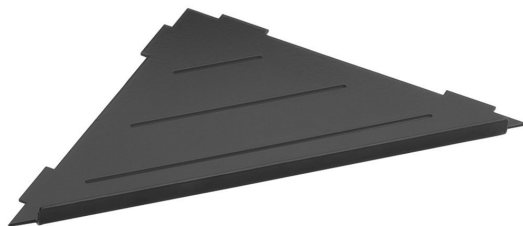

# SMART półka narożna do fug 297x15x210mm, czarny mat

Kod: XJ615B

## Podstawowe informacje

Marka: Sapho  
Seria: SMART

## Rozmiary

Długość: 297 mm  
Szerokość: 297 mm  
Wysokość: 15 mm  
Głębokość: 210 mm

## Właściwości

Kolor: Czarny  
Materiał: Stal nierdzewna  
Kształt: Kanciaste  
Rodzaj: Półka: narożna  
Instalacja: Do fugi  
Waga / szt.: 0.55 kg  
Opakowanie: 1 szt.  
Gwarancja: 2 lata

Karta techniczna