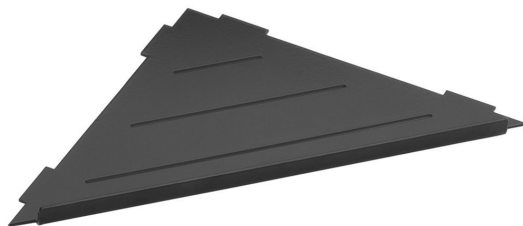

SMART półka narożna do fug 297x15x210mm, czarny mat

Kod: XJ615B

Podstawowe informacje

Marka: Sapho
Seria: SMART

Rozmiary

Długość: 297 mm
Szerokość: 297 mm
Wysokość: 15 mm
Głębokość: 210 mm

Właściwości

Kolor: Czarny
Materiał: Stal nierdzewna
Kształt: Kanciaste
Rodzaj: Półka: narożna
Instalacja: Do fugi
Waga / szt.: 0.55 kg
Opakowanie: 1 szt.
Gwarancja: 2 lata