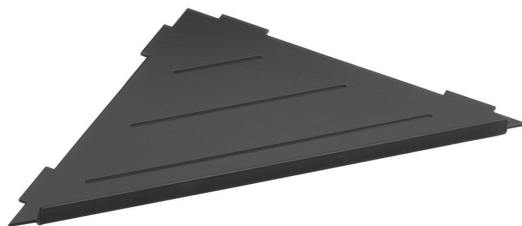

# SMART półka narożna do fug 297x15x210mm, czarny mat

Kod: XJ615B

## Podstawowe informacje

Marka: Sapho  
Seria: SMART

## Rozmiary

Długość: 297 mm  
Szerokość: 297 mm  
Wysokość: 15 mm  
Głębokość: 210 mm

## Właściwości

Kolor: Czarny  
Materiał: Stal nierdzewna  
Kształt: Kanciaste  
Rodzaj: Półka: narożna  
Instalacja: Do fugi  
Waga / szt.: 0.55 kg  
Opakowanie: 1 szt.  
Gwarancja: 2 lata

Karta techniczna