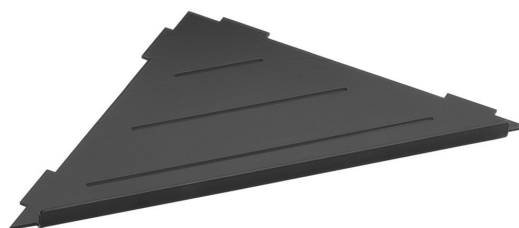

SMART półka narożna do fug 297x15x210mm, czarny mat

Kod: XJ615B

Rozmiary

Długość: 297 mm
Szerokość: 297 mm
Wysokość: 15 mm
Głębokość: 210 mm

Właściwości

Kolor: Czarny
Materiał: Stal nierdzewna
Gwarancja: 2 lata