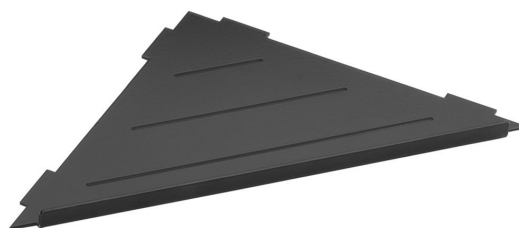

## SMART półka narożna do fug 210x15x210mm, czarny mat

Kod: XJ615B

### Rozmiary

Długość: 297 mm  
 Szerokość: 297 mm  
 Wysokość: 15 mm  
 Głębokość: 210 mm

### Właściwości

Kolor: Czarny  
 Materiał: Stal nierdzewna  
 Gwarancja: 2 lata