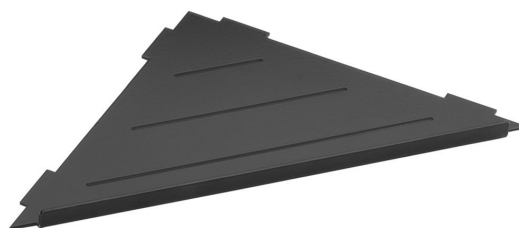

SMART półka narożna do fug 210x15x210mm, czarny mat

Kod: XJ615B

Rozmiary

Długość: 297 mm
 Szerokość: 297 mm
 Wysokość: 15 mm
 Głębokość: 210 mm

Właściwości

Gwarancja: 2 lata
 Kolor: Czarny
 Materiał: Stal nierdzewna