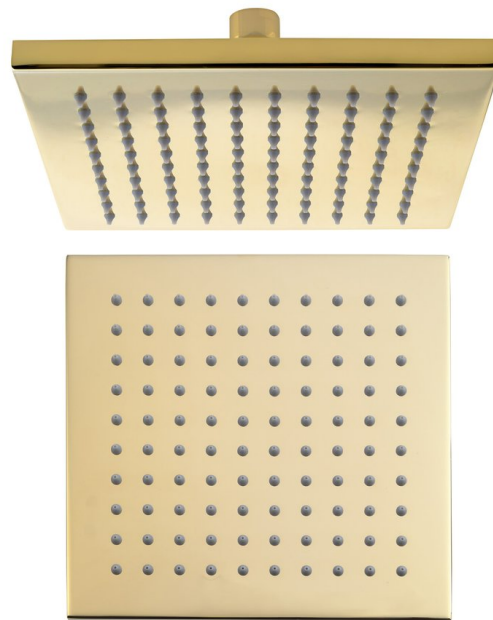

Deszczownia, 195x195mm, złoto

Kod: SF316

Podstawowe informacje

Marka: Sapho

Rozmiary

Szerokość: 195 mm

Wysokość: 14 mm

Głębokość: 195 mm

Właściwości

Kolor: Złoty

Materiał: Mosiądz

Kształt: Kanciaste

Instalacja: 1 funkcyjna

Funkcje prysznica: Deszcz

Wyposażenie: AntiCalc, Powłoka PVD

Waga / szt.: 2.86 kg

Opakowanie: 1 szt.

Gwarancja: 2 lata