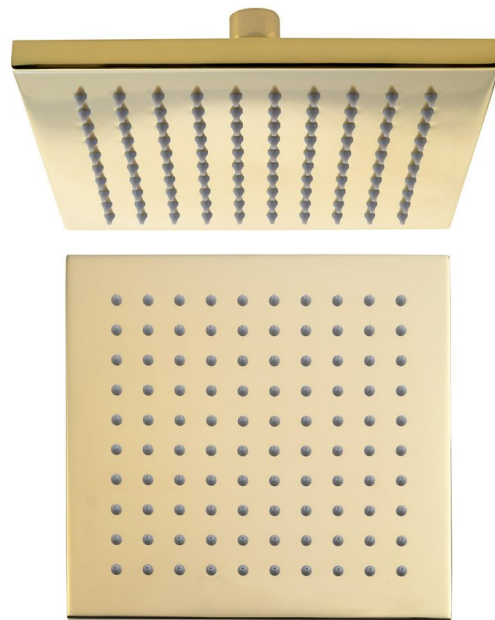

Deszczownia, 195x195mm, złoto

Kod: SF316

Podstawowe informacje

Marka: Sapho

Rozmiary

Szerokość: 195 mm

Wysokość: 14 mm

Głębokość: 195 mm

Właściwości

Kolor: Złoty

Materiał: Mosiądz

Kształt: Kanciaste

Instalacja: 1 funkcyjna

Funkcje prysznica: Deszcz

Wyposażenie: AntiCalc, Powłoka PVD

Waga / szt.: 2.86 kg

Opakowanie: 1 szt.

Gwarancja: 2 lata