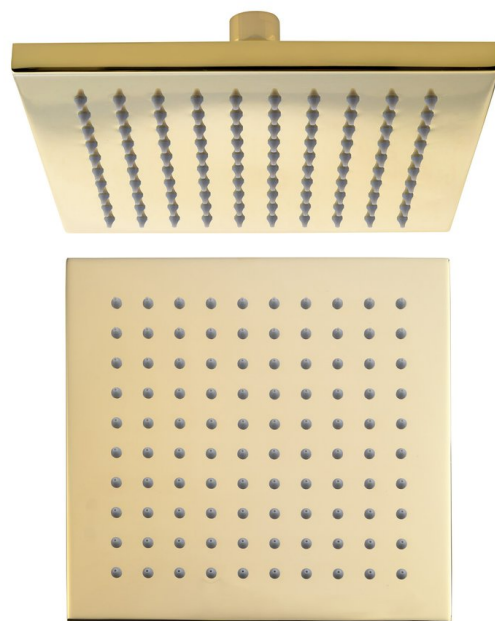

Deszczownia, 195x195mm, złoto

Kod: SF316

Podstawowe informacje

Marka: Sapho

Rozmiary

Szerokość: 195 mm

Wysokość: 14 mm

Głębokość: 195 mm

Właściwości

Kolor: Złoty

Materiał: Mosiądz

Kształt: Kanciaste

Instalacja: 1 funkcyjna

Funkcje prysznica: Deszcz

Wyposażenie: AntiCalc, Powłoka PVD

Waga / szt.: 2.86 kg

Opakowanie: 1 szt.

Gwarancja: 2 lata