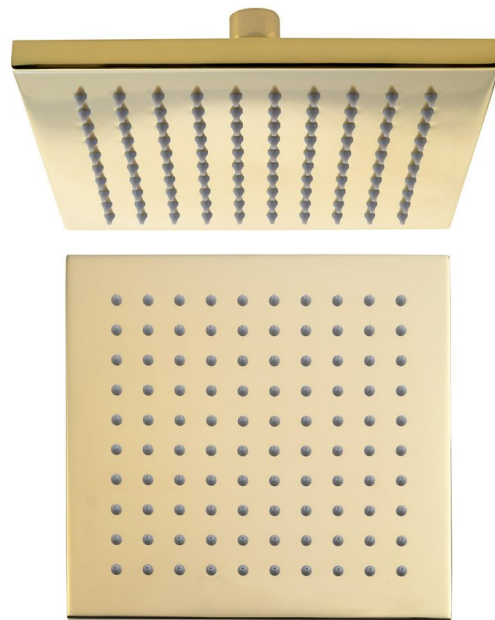

Deszczownia, 195x195mm, złoto

Kod: SF316

Podstawowe informacje

Marka: Sapho

Rozmiary

Szerokość: 195 mm

Wysokość: 14 mm

Głębokość: 195 mm

Właściwości

Kolor: Złoty

Materiał: Mosiądz

Kształt: Kanciaste

Instalacja: 1 funkcyjna

Funkcje prysznicza: Deszcz

Wyposażenie: AntiCalc, Powłoka PVD

Waga / szt.: 2.86 kg

Opakowanie: 1 szt.

Gwarancja: 2 lata