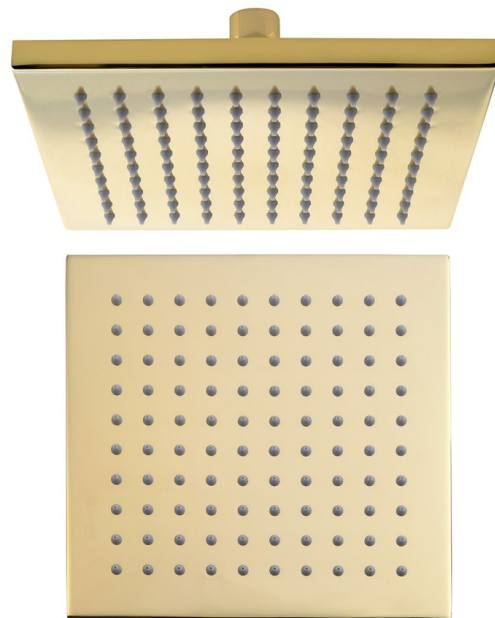

Deszczownia, 195x195mm, złoto

Kod: SF316

Podstawowe informacje

Marka: Sapho

Rozmiary

Szerokość: 195 mm

Wysokość: 14 mm

Głębokość: 195 mm

Właściwości

Kolor: Złoty

Materiał: Mosiądz

Kształt: Kanciaste

Instalacja: 1 funkcyjna

Funkcje prysznica: Deszcz

Wyposażenie: AntiCalc, Powłoka PVD

Waga / szt.: 2.86 kg

Opakowanie: 1 szt.

Gwarancja: 2 lata