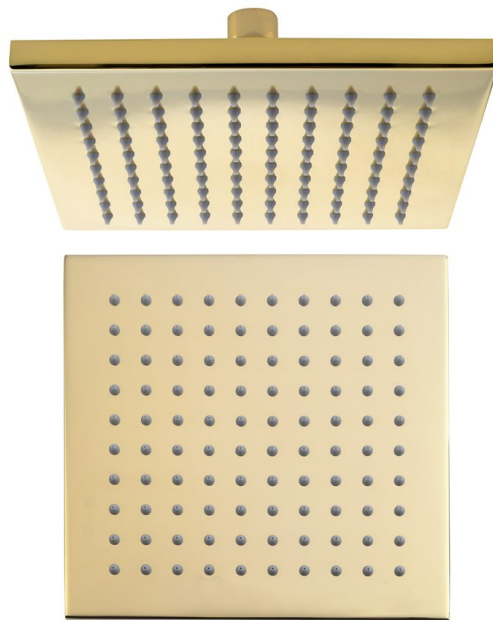

Deszczownia, 195x195mm, złoto

Kod: SF316

Podstawowe informacje

Marka: Sapho

Rozmiary

Szerokość: 195 mm

Wysokość: 14 mm

Głębokość: 195 mm

Właściwości

Kolor: Złoty

Materiał: Mosiądz

Kształt: Kanciaste

Instalacja: 1 funkcyjna

Funkcje prysznica: Deszcz

Wyposażenie: AntiCalc, Powłoka PVD

Waga / szt.: 2.86 kg

Opakowanie: 1 szt.

Gwarancja: 2 lata