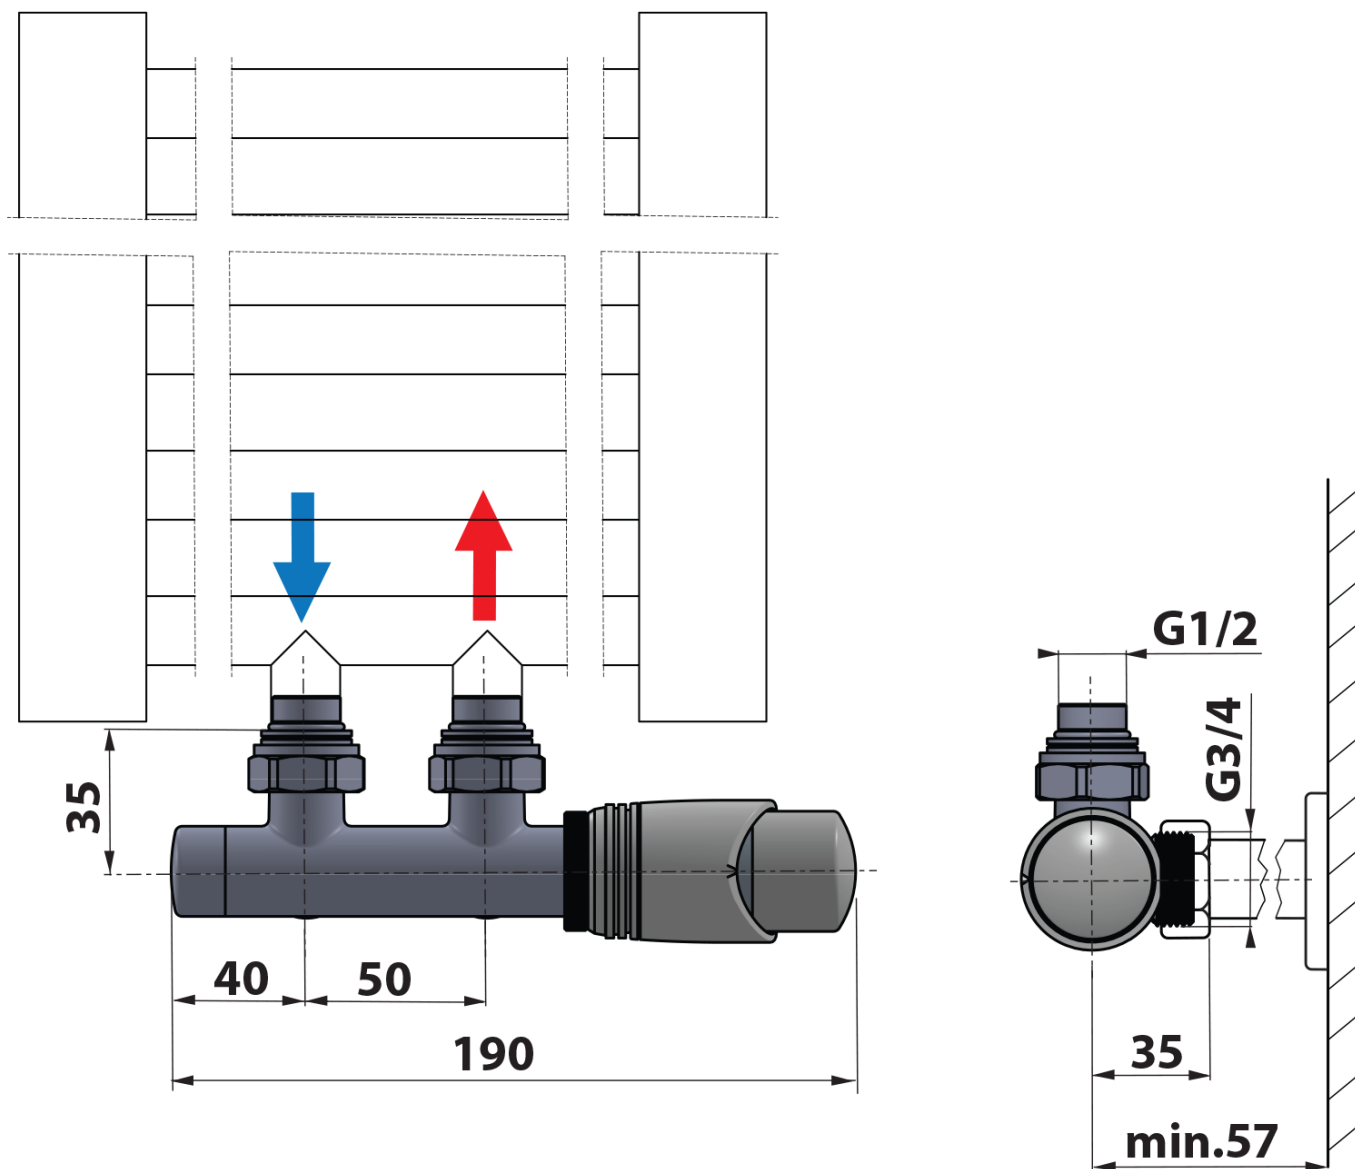

WICHER zestaw przyłączeniowy zespolony z termostatem, rozstaw 50mm, chrom

BRUCKNER

Kod: 600.311.1

Podstawowe informacje

Marka: Bruckner

Właściwości

Kolor: Chrom

Opcje ogrzewania: Ogrzewanie centralne

Wyposażenie: Podłączenie środkowe 50 mm, Termostat z lewej strony, Termostat z prawej strony

Waga / szt.: 1.01 kg

Gwarancja: 2 lata

Polecamy dokupić

1 szt. WICHER rozeta maskująca zespolona do zaworów o rozstawie 50mm, chrom (Kod: 600.315.1)

Części zamienne

WICHER zestaw przyłączeniowy zespolony z termostatem, rozstaw 50mm, chrom (Kod: ND600.311.1)

WICHER zestaw przyłączeniowy zespolony z termostatem, rozstaw 50mm, chrom

Karta techniczna

WICHER zestaw przyłączeniowy zespolony z termostatem, rozstaw 50mm, chrom